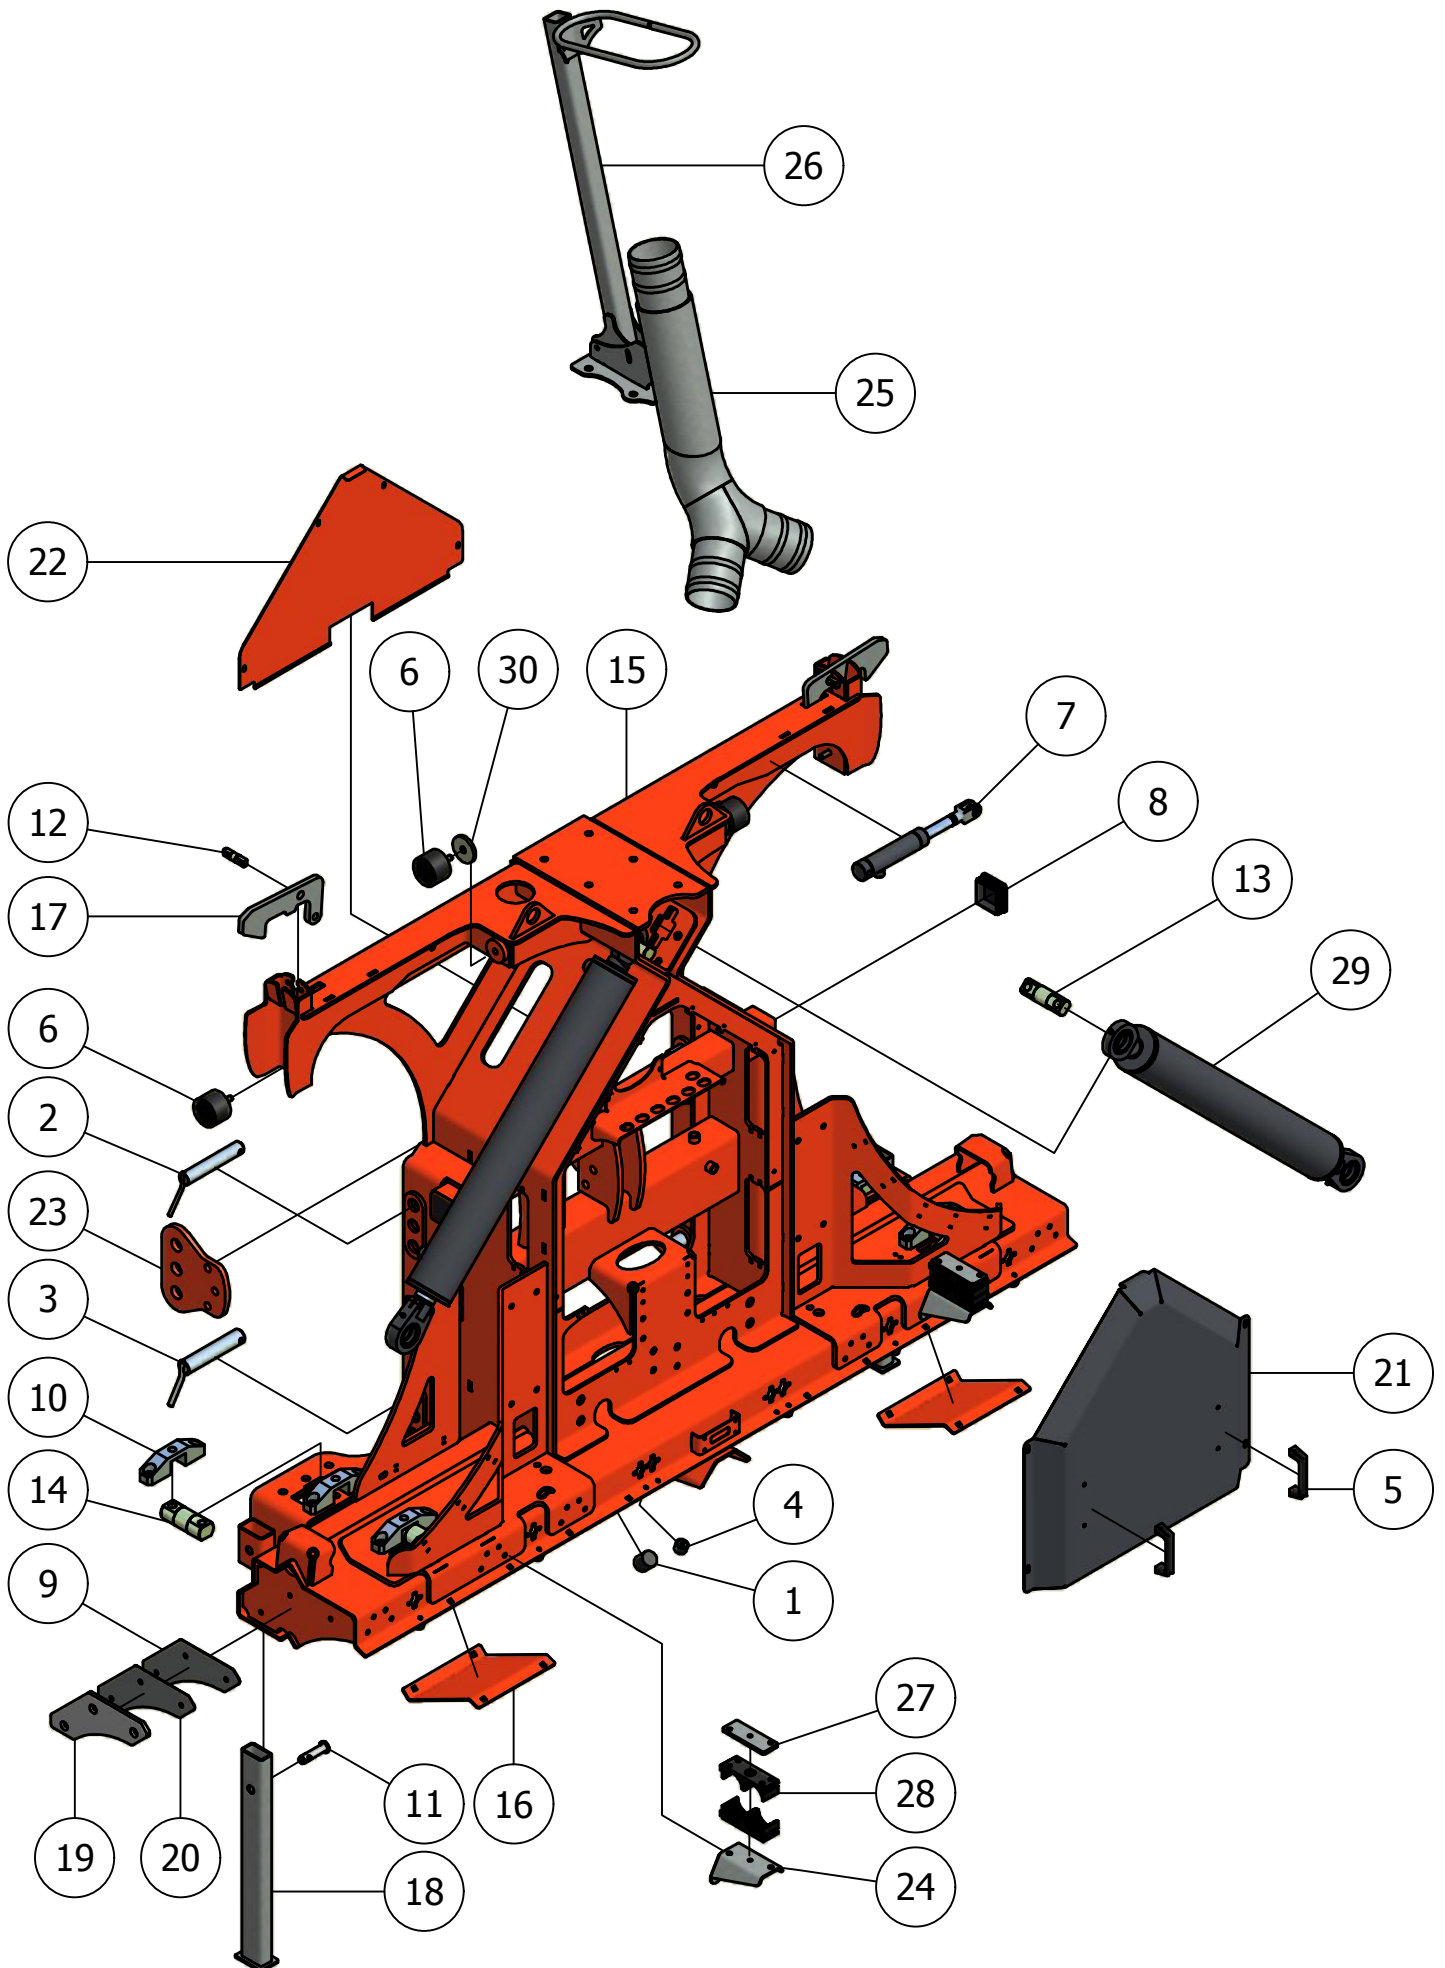

ONDERDELENBOEK

Spider zodebemester **SP12260**

Serie no.: 339.0020 - 0034

Inhoudsopgave

	Pagina
01. Hoofdframe	5
01.01. Elektra-hydrauliek	7
01.02. Lichtbak	9
01.03. Trekhaak	11
02. Opklaparm	13
02.01. Steunwiel	15
02.02. Schijfafscherming	17
02.03. Verdelertoebehoren	19
02.04. Verdeler	21
03. Topdeel	25
04. Element	27
04.01. Pneumatic afsluiter	29
04.02. Schijfkouter	31

01. Hoofdframe

01. Stuklijst hoofdframe

Stukn.	Artikelnummer	Omschrijving	Aant.	Opmerking
1	121142	Trillingsdemper ø40x40 type E	6	
2	121377	Topstangpen 32mm L=191mm	2	
3	121378	Hefpen 37mm L=191mm	2	
4	121515	Trillingsdemper ø30x20 type E	6	
5	121977	Beugelgreep	2	
6	122311	Trillingsdemper ø75x51	4	
7	123164	Remcilinder met gaffel ø16x32	2	
8	124000	Inslagdop 80x80mm zwart	2	
9	339.01.040	Vulplaat 2mm	2	
10	125686	Brugstuk oplegpen ø50	8	
11	125710	Pen ø19x76	2	
12	200.20.070	Oplegpen 20x70	2	
13	200.40.130	Oplegpen 40x130	2	
14	200.50.130	Oplegpen 50x130	4	
15	339.01.001	Hoofdframe Spider	1	
16	339.01.013	Frame verstevegingsplaat	2	
17	339.01.017	Borghaak	2	
18	339.01.025	Steunpoot L=605mm	2	
19	339.01.031	Kunststof vulplaat HMPE	2	
20	339.01.047	Vulplaat 1mm	2	
21	339.01.048	Afschermkap Spider	1	
22	339.01.049	Afschermplaat Spider	1	
23	339.01.055	Bevestigings-lip topstang	2	
24	339.03.001	Slangsteun L=144mm	2	
25	339.03.015	Aanvoerbocht bemester	1	
26	339.03.020	Slanggeleiding	1	
27	339.03.037	Contrastrip L=140	2	
28	339.03.039	Kunststof slangklem	4	
29	339.05.001	Opklapcilinder D50/100/735	2	Afd. Set: 125658
30	440.03.054	Borgschijf	2	