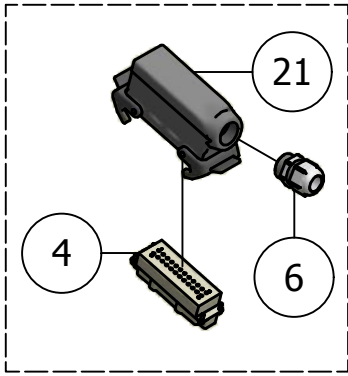

Detail A

01.01. Stuklijst elektra-hydrauliek

Stukn.	Artikelnummer	Omschrijving	Aant.	Opmerking
1		Sub-verdeelblok hoofdframe	1	
2		Hoofdverdeelblok bemester/hefmast	1	
3	0800800733	Steun vetpomp	1	
4	121084	Schroef terminal 24-polig male	1	
5	121171	Multi koppeling Losdeel	1	
6	121392	Kabelwartel PG21	1	
7	122233	Veiligheidsventiel 1/4" 2-6b	1	
8	122308	Rose kast 120x200x75	1	
9	122460	Verdeeldoos 32-polig	1	
10	122517	Stekker 7-polig	1	
11	123122	Turck inductieve sensor NPN	1	
12	123211	Drukregelventiel 3/8"	1	
13	123213	2/2 klep 3/8" NC 12Vdc	1	
14	123331	3/2 klep 3/8" 12Vdc	2	
15	123749	Terugslagklep 1/2" Festo	1	
16	124214	Oliestroomdeler 25l/min	1	
17	125245	Gestuurde terugslagklep 3/8"	2	
18	125247	Enkelgestuurde terugslagklep 1/4"	1	
19	125254	Volgordeklep 3/8"	1	
20	125612	Aftapkraan M22x1.5	1	
21	125727	Hood side entry PG21	1	
22	125938	3/2 Luchtventiel tbv ventieleiland	6	
23	125951	Lucht verzorgings eenheid	1	
24	125966	Oliestroomdeler 25-50l/min	1	
25	215202A330	Vetpomp	1	
26	339.04.001	Ventieleiland 6-voudig 12Vdc	1	Incl. connector met 10 mtr. kabel