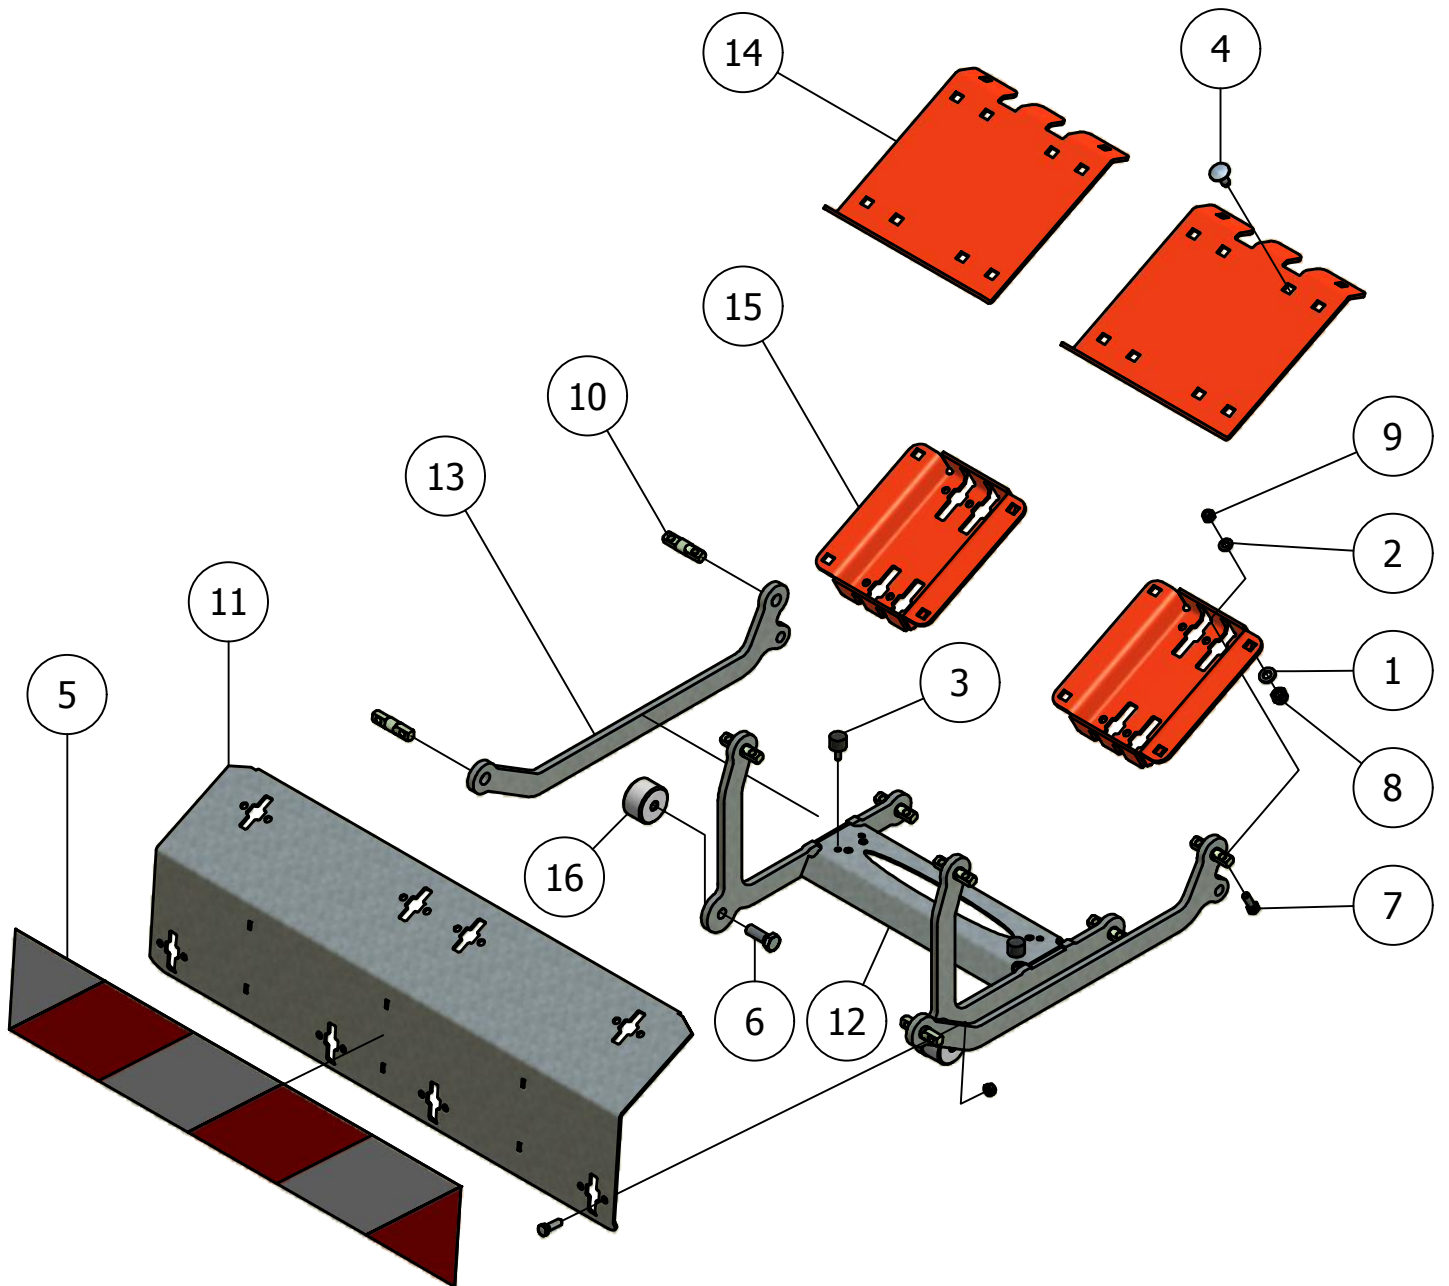

02.02. Stuklijst schijfafscherming

Stukn.	Artikelnummer	Omschrijving	Aant.	Opmerking
1	121179	Sluitring M10 DIN125A ELVZ	8	
2	121203	Sluitring M8 DIN125A ELVZ	8	
3	121399	Trillingsdemper ø20x15 type D	2	
4	122035	Slotbout M10x25 DIN603 ELVZ kl.8.8	8	
5	122472	Reflektiemarkeringsticker(set l+r)	1	
6	122768	Bout M12x35 DIN933 ELVZ	2	
7	122830	Bout M8x25 DIN933 ELVZ	16	
8	122937	Moer M10ZB DIN985 ELVZ	8	
9	122967	Moer M8ZB DIN985 ELVZ	16	
10	200.15.060	Oplegpen 15x60	8	
11	339.01.033	Afschermplaat elementen	1	
12	339.01.034	Hevel brugstuk	1	
13	339.01.035	Hevel	2	
14	339.01.036	Gezette plaat aangepast	2	
15	339.01.042	Bevestiging element afscherming	2	
16	339.01.043	Geleider blok	2