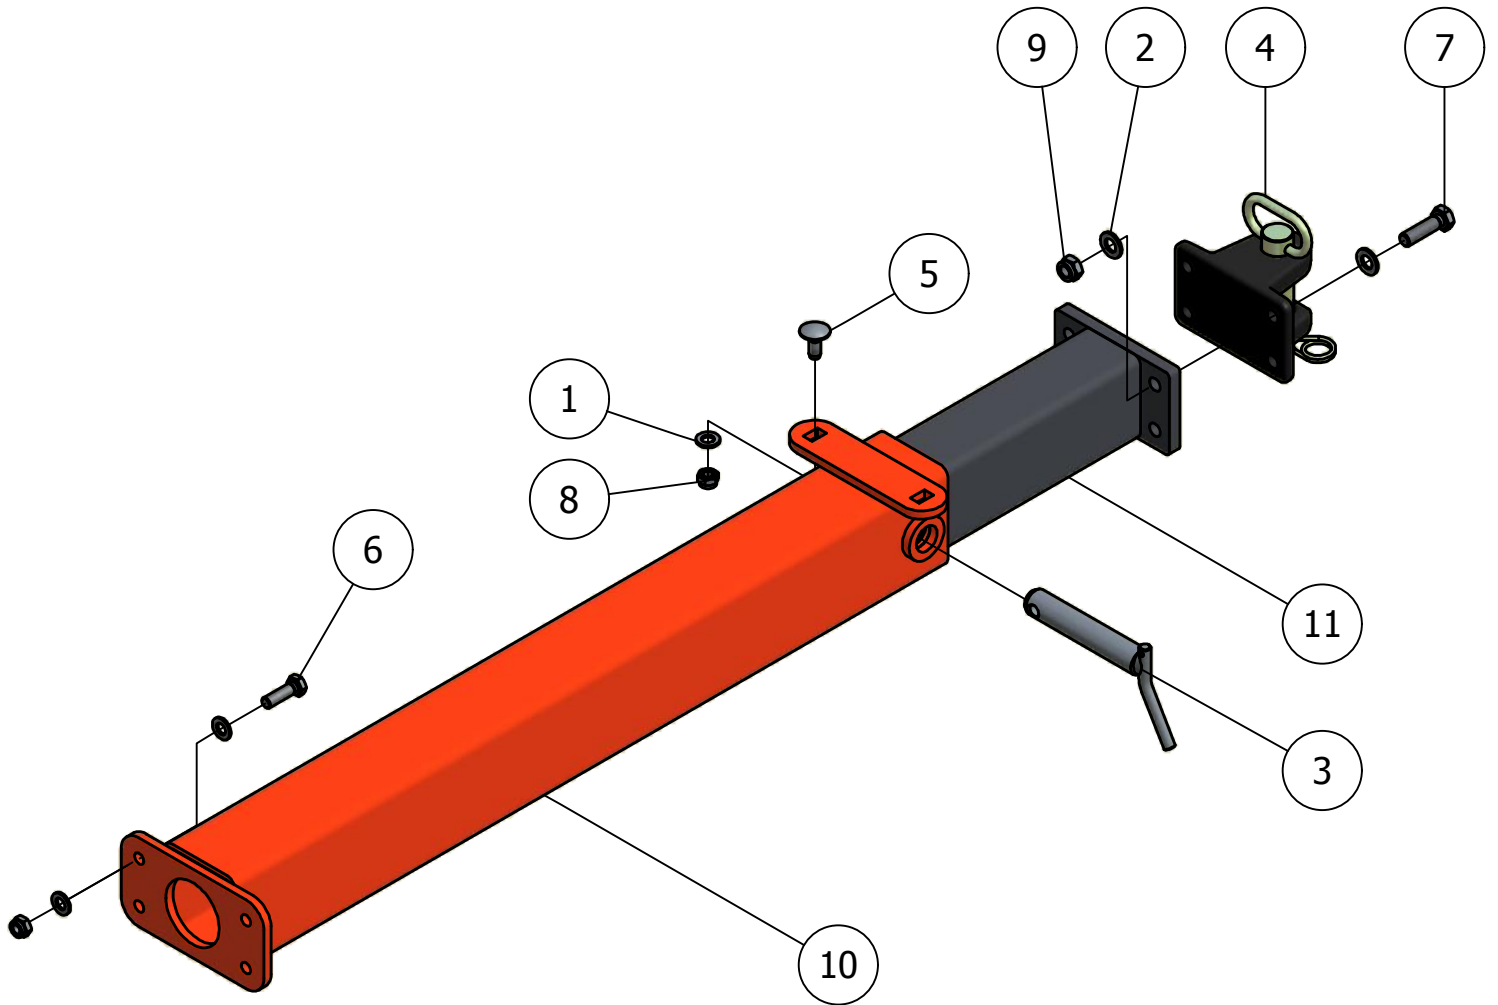

01.03. Stuklijst trekhaak

Stukn.	Artikelnummer	Omschrijving	Aant.	Opmerking
1	121183	Sluitring M12 DIN125A ELVZ	10	
2	121186	Sluitring M14 DIN125A ELVZ	8	
3	121375	Hefpen 28mm L=151mm	1	
4	121438	Aanhangerkoppeling flens	1	
5	122044	Slotbout M12x30 DIN603 ELVZ kl.8.8	2	
6	122769	Bout M12x40 DIN933 ELVZ	4	
7	122782	Bout M14x50 DIN933 ELVZ	4	
8	122940	Moer M12ZB DIN985 ELVZ	6	
9	122943	Moer M14ZB DIN985 ELVZ	4	
10	339.01.030	Trekhaak bevestiging	1	
11	339.01.046	Trekhaak	1