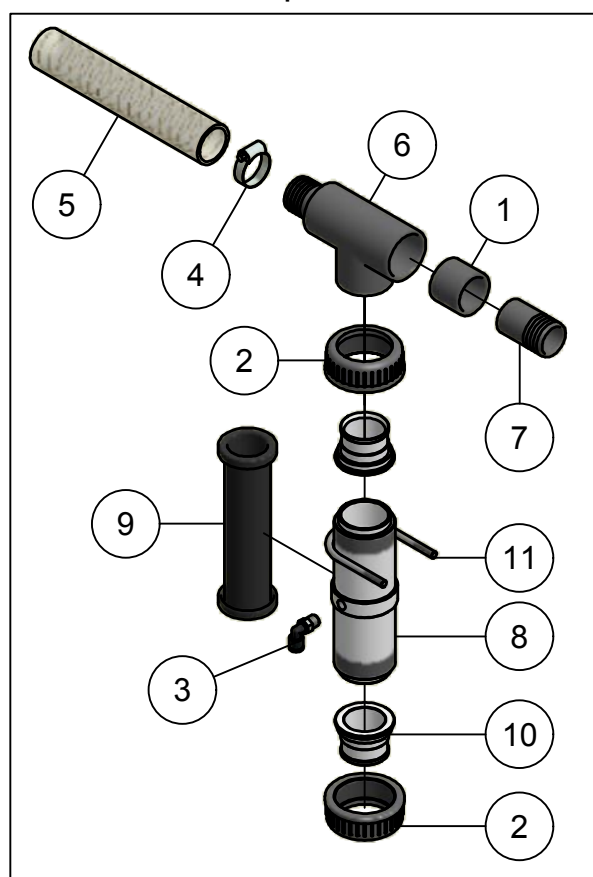

Luchttoevoer-klep