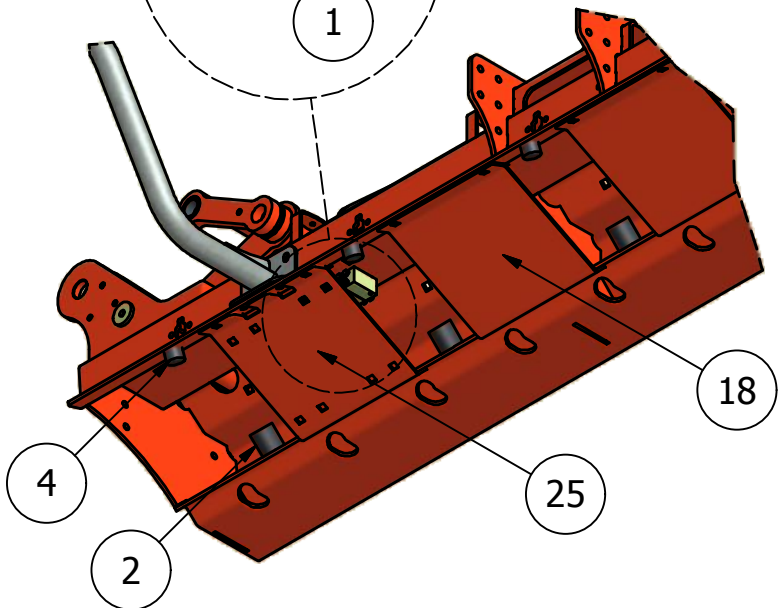

02. Opklaparm

Onderaanzicht