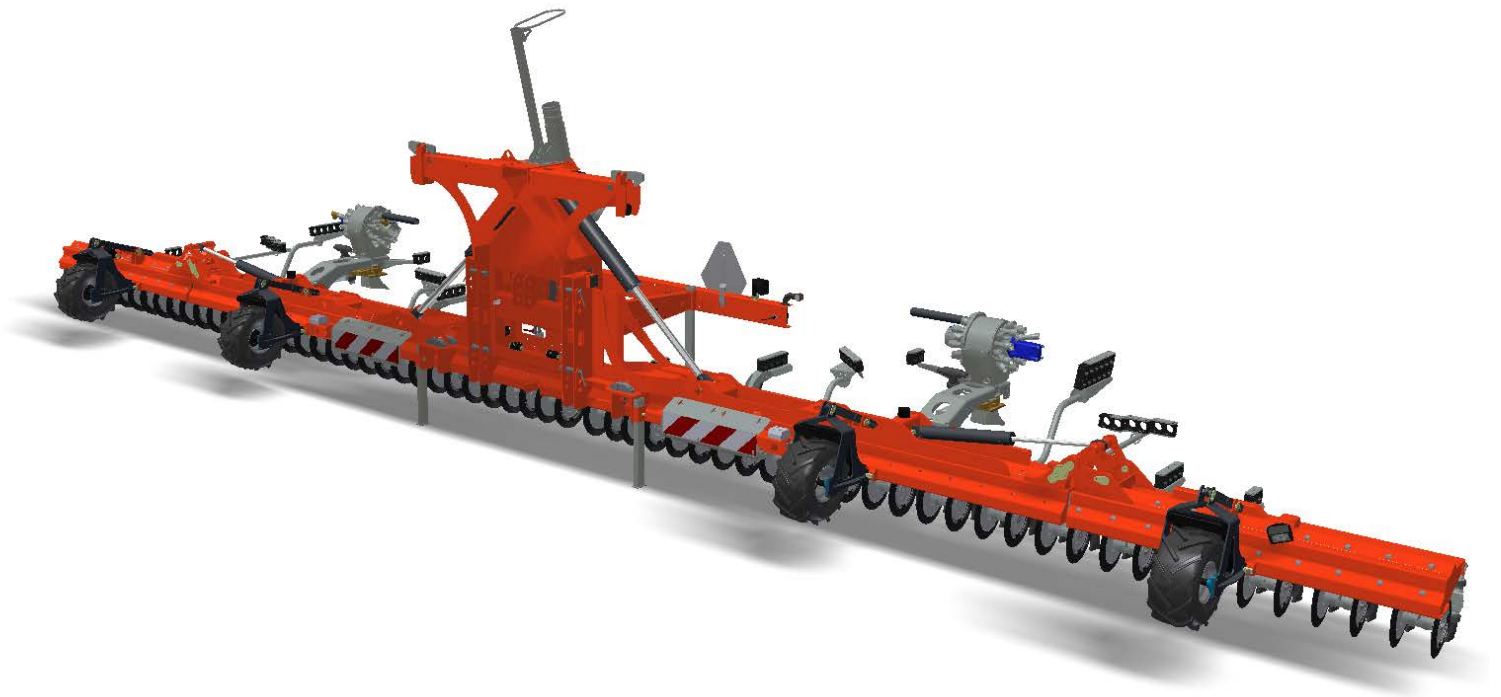

ONDERDELENBOEK

Spider zodebemester **SP12260**

Serie no.: 339.0020 - 0034

Inhoudsopgave

	Pagina
01. Hoofdframe	5
01.01. Elektra-hydrauliek	7
01.02. Lichtbak	9
01.03. Trekhaak	11
02. Opklaparm	13
02.01. Steunwiel	15
02.02. Schijfafscherming	17
02.03. Verdelertoebehoren	19
02.04. Verdeler	21
03. Topdeel	25
04. Element	27
04.01. Pneumatic afsluiter	29
04.02. Schijfkouter	31

01. Hoofdframe

01. Stuklijst hoofdframe

Stukn.	Artikelnummer	Omschrijving	Aant.	Opmerking
1	121142	Trillingsdemper ø40x40 type E	6	
2	121377	Topstangpen 32mm L=191mm	2	
3	121378	Hefpen 37mm L=191mm	2	
4	121515	Trillingsdemper ø30x20 type E	6	
5	121977	Beugelgreep	2	
6	122311	Trillingsdemper ø75x51	4	
7	123164	Remcilinder met gaffel ø16x32	2	
8	124000	Inslagdop 80x80mm zwart	2	
9	339.01.040	Vulplaat 2mm	2	
10	125686	Brugstuk oplegpen ø50	8	
11	125710	Pen ø19x76	2	
12	200.20.070	Oplegpen 20x70	2	
13	200.40.130	Oplegpen 40x130	2	
14	200.50.130	Oplegpen 50x130	4	
15	339.01.001	Hoofdframe Spider	1	
16	339.01.013	Frame verstevegingsplaat	2	
17	339.01.017	Borghaak	2	
18	339.01.025	Steunpoot L=605mm	2	
19	339.01.031	Kunststof vulplaat HMPE	2	
20	339.01.047	Vulplaat 1mm	2	
21	339.01.048	Afschermkap Spider	1	
22	339.01.049	Afschermplaat Spider	1	
23	339.01.055	Bevestigings-lip topstang	2	
24	339.03.001	Slangsteun L=144mm	2	
25	339.03.015	Aanvoerbocht bemester	1	
26	339.03.020	Slanggeleiding	1	
27	339.03.037	Contrastrip L=140	2	
28	339.03.039	Kunststof slangklem	4	
29	339.05.001	Opklapcilinder D50/100/735	2	Afd. Set: 125658
30	440.03.054	Borgschijf	2	