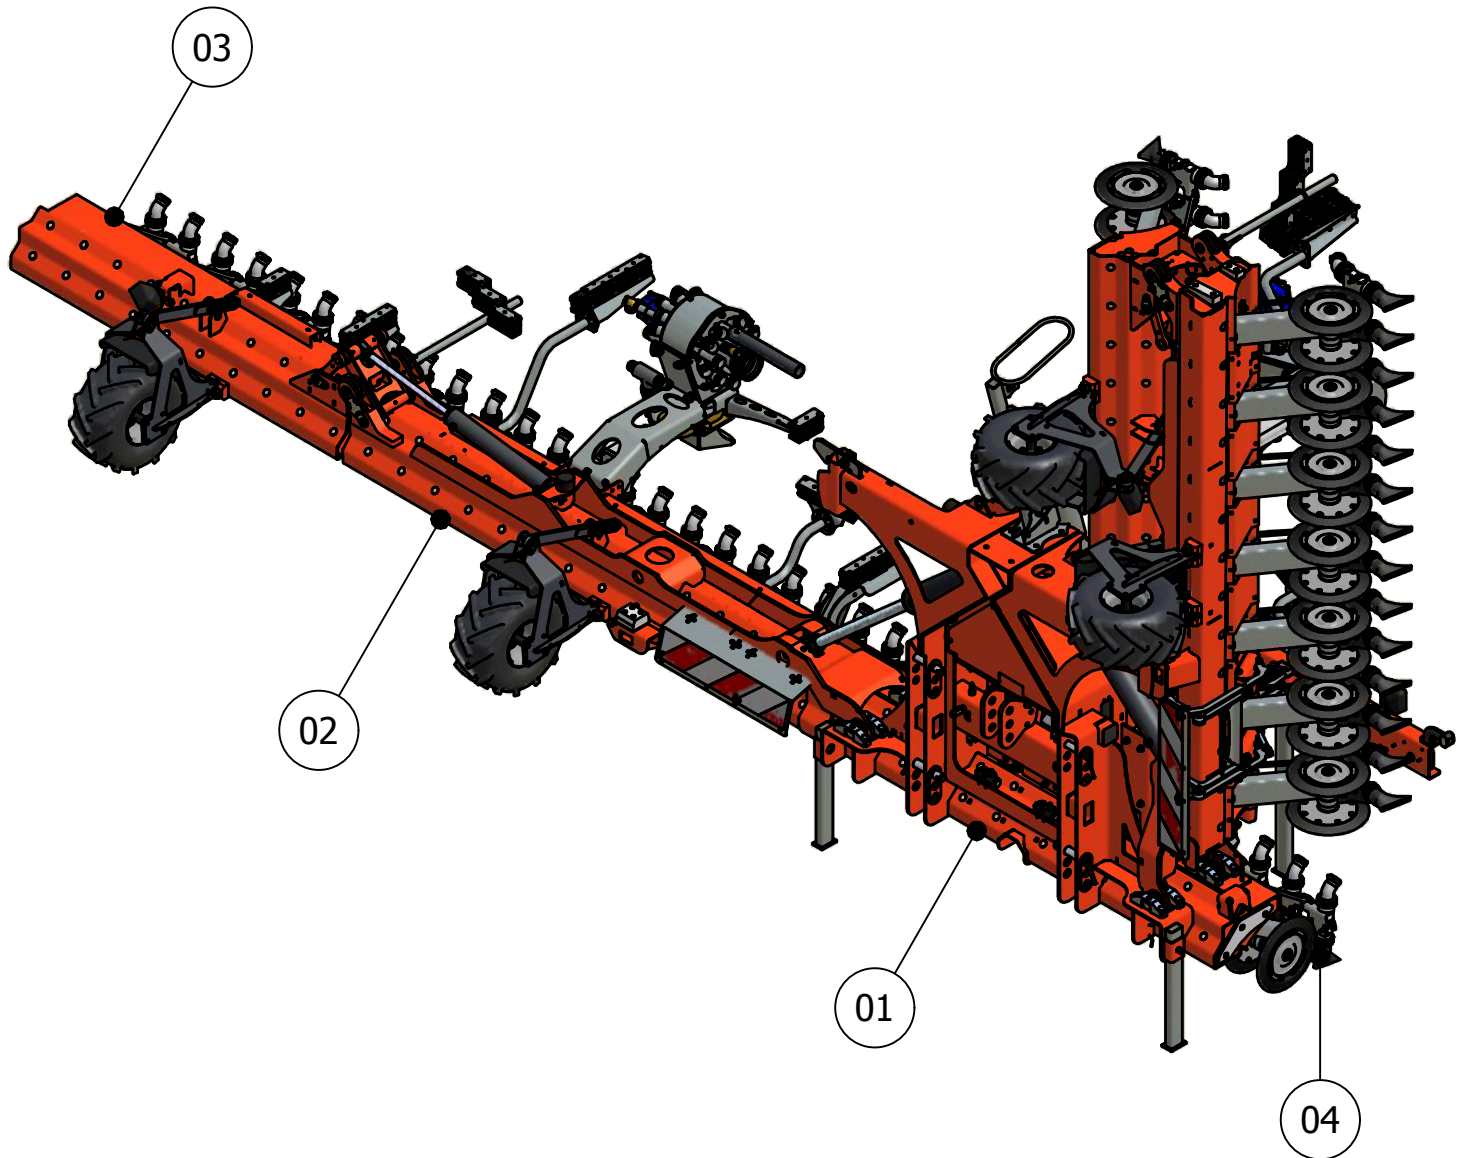

ONDERDELENBOEK

Spider zodebemester **SP12260**

Serie no.: 339.0020 - 0034

Inhoudsopgave

	Pagina
01. Hoofdframe	5
01.01. Elektra-hydrauliek	7
01.02. Lichtbak	9
01.03. Trekhaak	11
02. Opklaparm	13
02.01. Steunwiel	15
02.02. Schijfafscherming	17
02.03. Verdelertoebehoren	19
02.04. Verdeler	21
03. Topdeel	25
04. Element	27
04.01. Pneumatic afsluiter	29
04.02. Schijfkouter	31

01. Hoofdframe

01. Stuklijst hoofdframe

Stukn.	Artikelnummer	Omschrijving	Aant.	Opmerking
1	121142	Trillingsdemper ø40x40 type E	6	
2	121377	Topstangpen 32mm L=191mm	2	
3	121378	Hefpen 37mm L=191mm	2	
4	121515	Trillingsdemper ø30x20 type E	6	
5	121977	Beugelgreep	2	
6	122311	Trillingsdemper ø75x51	4	
7	123164	Remcilinder met gaffel ø16x32	2	
8	124000	Inslagdop 80x80mm zwart	2	
9	339.01.040	Vulplaat 2mm	2	
10	125686	Brugstuk oplegpen ø50	8	
11	125710	Pen ø19x76	2	
12	200.20.070	Oplegpen 20x70	2	
13	200.40.130	Oplegpen 40x130	2	
14	200.50.130	Oplegpen 50x130	4	
15	339.01.001	Hoofdframe Spider	1	
16	339.01.013	Frame verstevegingsplaat	2	
17	339.01.017	Borghaak	2	
18	339.01.025	Steunpoot L=605mm	2	
19	339.01.031	Kunststof vulplaat HMPE	2	
20	339.01.047	Vulplaat 1mm	2	
21	339.01.048	Afschermkap Spider	1	
22	339.01.049	Afschermplaat Spider	1	
23	339.01.055	Bevestigings-lip topstang	2	
24	339.03.001	Slangsteun L=144mm	2	
25	339.03.015	Aanvoerbocht bemester	1	
26	339.03.020	Slanggeleiding	1	
27	339.03.037	Contrastrip L=140	2	
28	339.03.039	Kunststof slangklem	4	
29	339.05.001	Opklapcilinder D50/100/735	2	Afd. Set: 125658
30	440.03.054	Borgschijf	2	