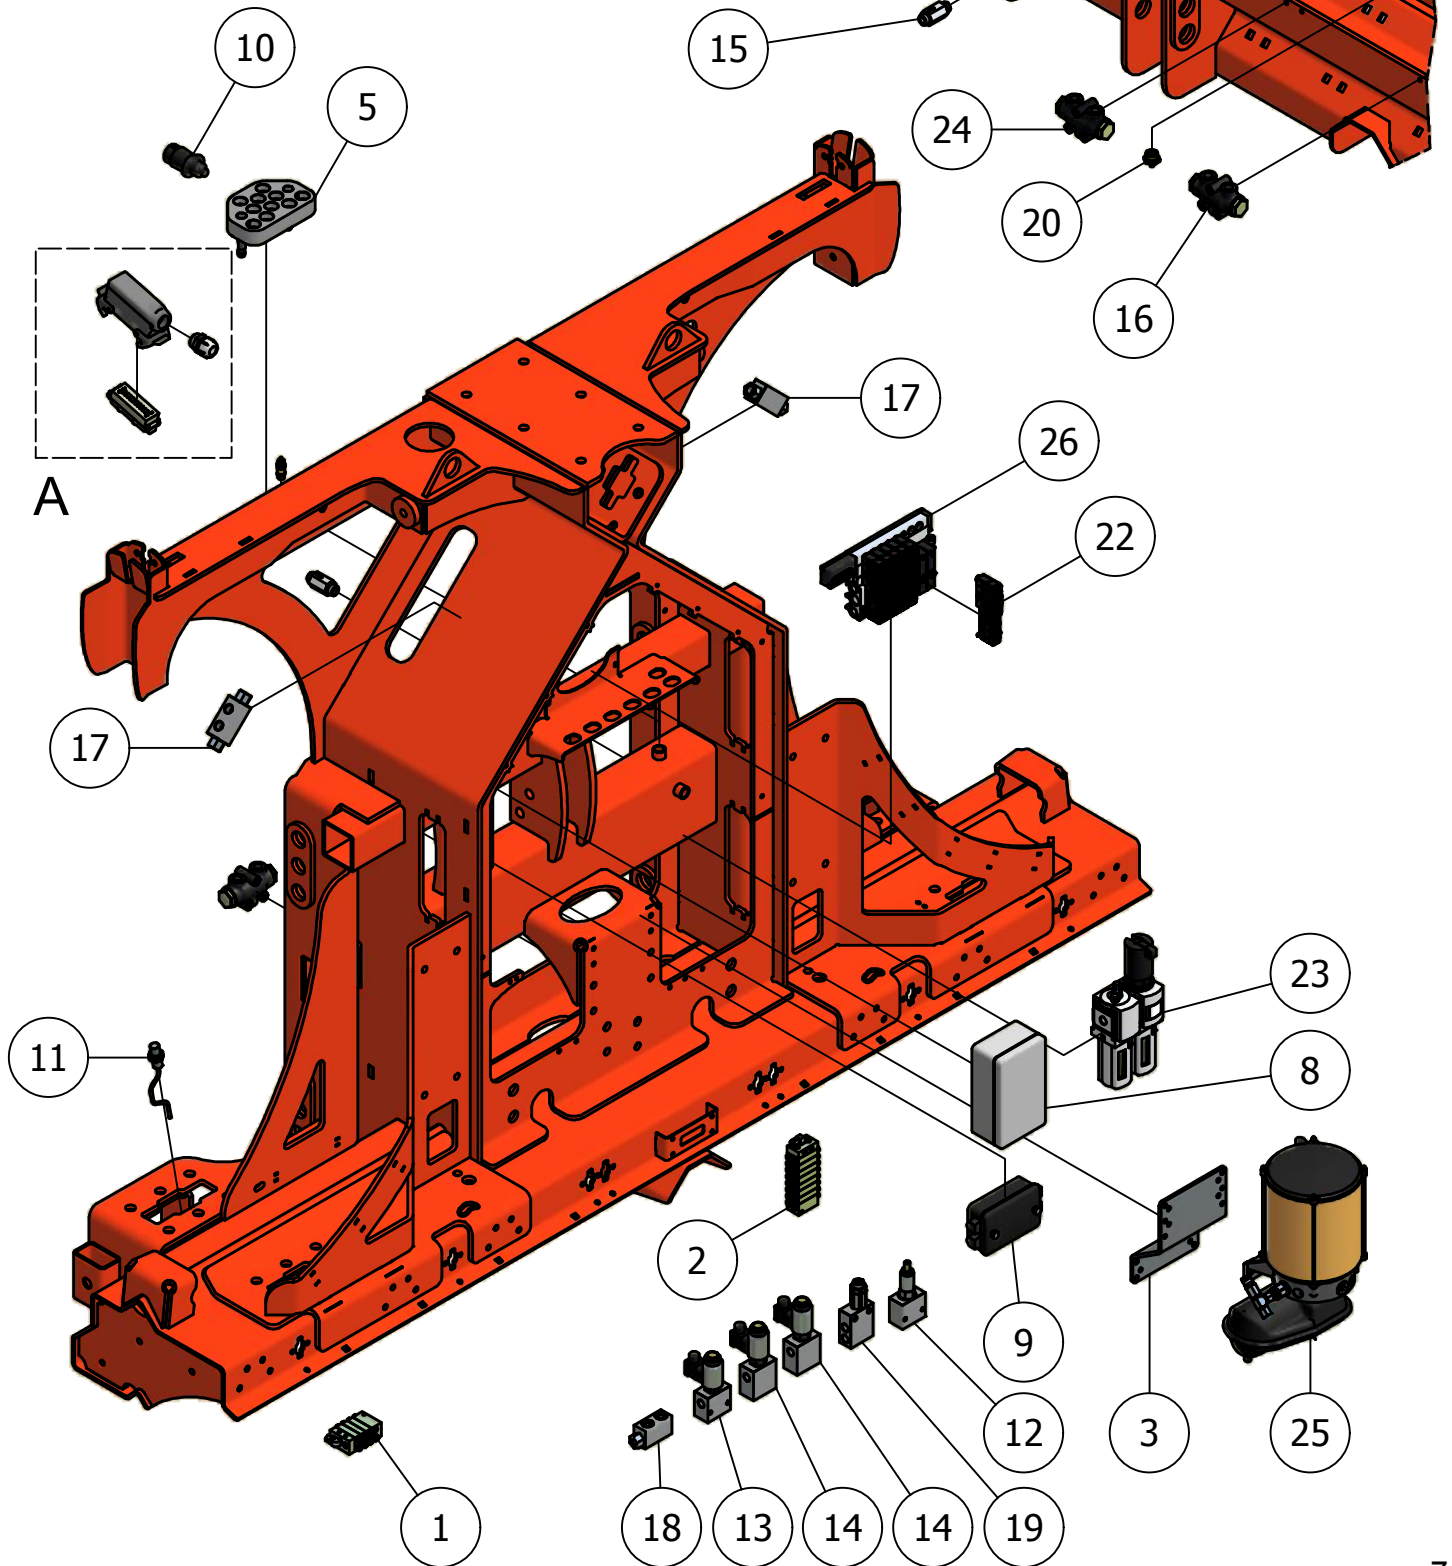

Detail A

01.01. Stuklijst elektra-hydrauliek

Stukn.	Artikelnummer	Omschrijving	Aant.	Opmerking
1		Sub-verdeelblok hoofdframe	1	
2		Hoofdverdeelblok bemester/hefmast	1	
3	0800800733	Steun vetpomp	1	
4	121084	Schroef terminal 24-polig male	1	
5	121171	Multi koppeling Losdeel	1	
6	121392	Kabelwartel PG21	1	
7	122233	Veiligheidsventiel 1/4" 2-6b	1	
8	122308	Rose kast 120x200x75	1	
9	122460	Verdeeldoos 32-polig	1	
10	122517	Stekker 7-polig	1	
11	123122	Turck inductieve sensor NPN	1	
12	123211	Drukregelventiel 3/8"	1	
13	123213	2/2 klep 3/8" NC 12Vdc	1	
14	123331	3/2 klep 3/8" 12Vdc	2	
15	123749	Terugslagklep 1/2" Festo	1	
16	124214	Oliestroomdeler 25l/min	1	
17	125245	Gestuurde terugslagklep 3/8"	2	
18	125247	Enkelgestuurde terugslagklep 1/4"	1	
19	125254	Volgordeklep 3/8"	1	
20	125612	Aftapkraan M22x1.5	1	
21	125727	Hood side entry PG21	1	
22	125938	3/2 Luchtventiel tbv ventieleiland	6	
23	125951	Lucht verzorgings eenheid	1	
24	125966	Oliestroomdeler 25-50l/min	1	
25	215202A330	Vetpomp	1	
26	339.04.001	Ventieleiland 6-voudig 12Vdc	1	Incl. connector met 10 mtr. kabel