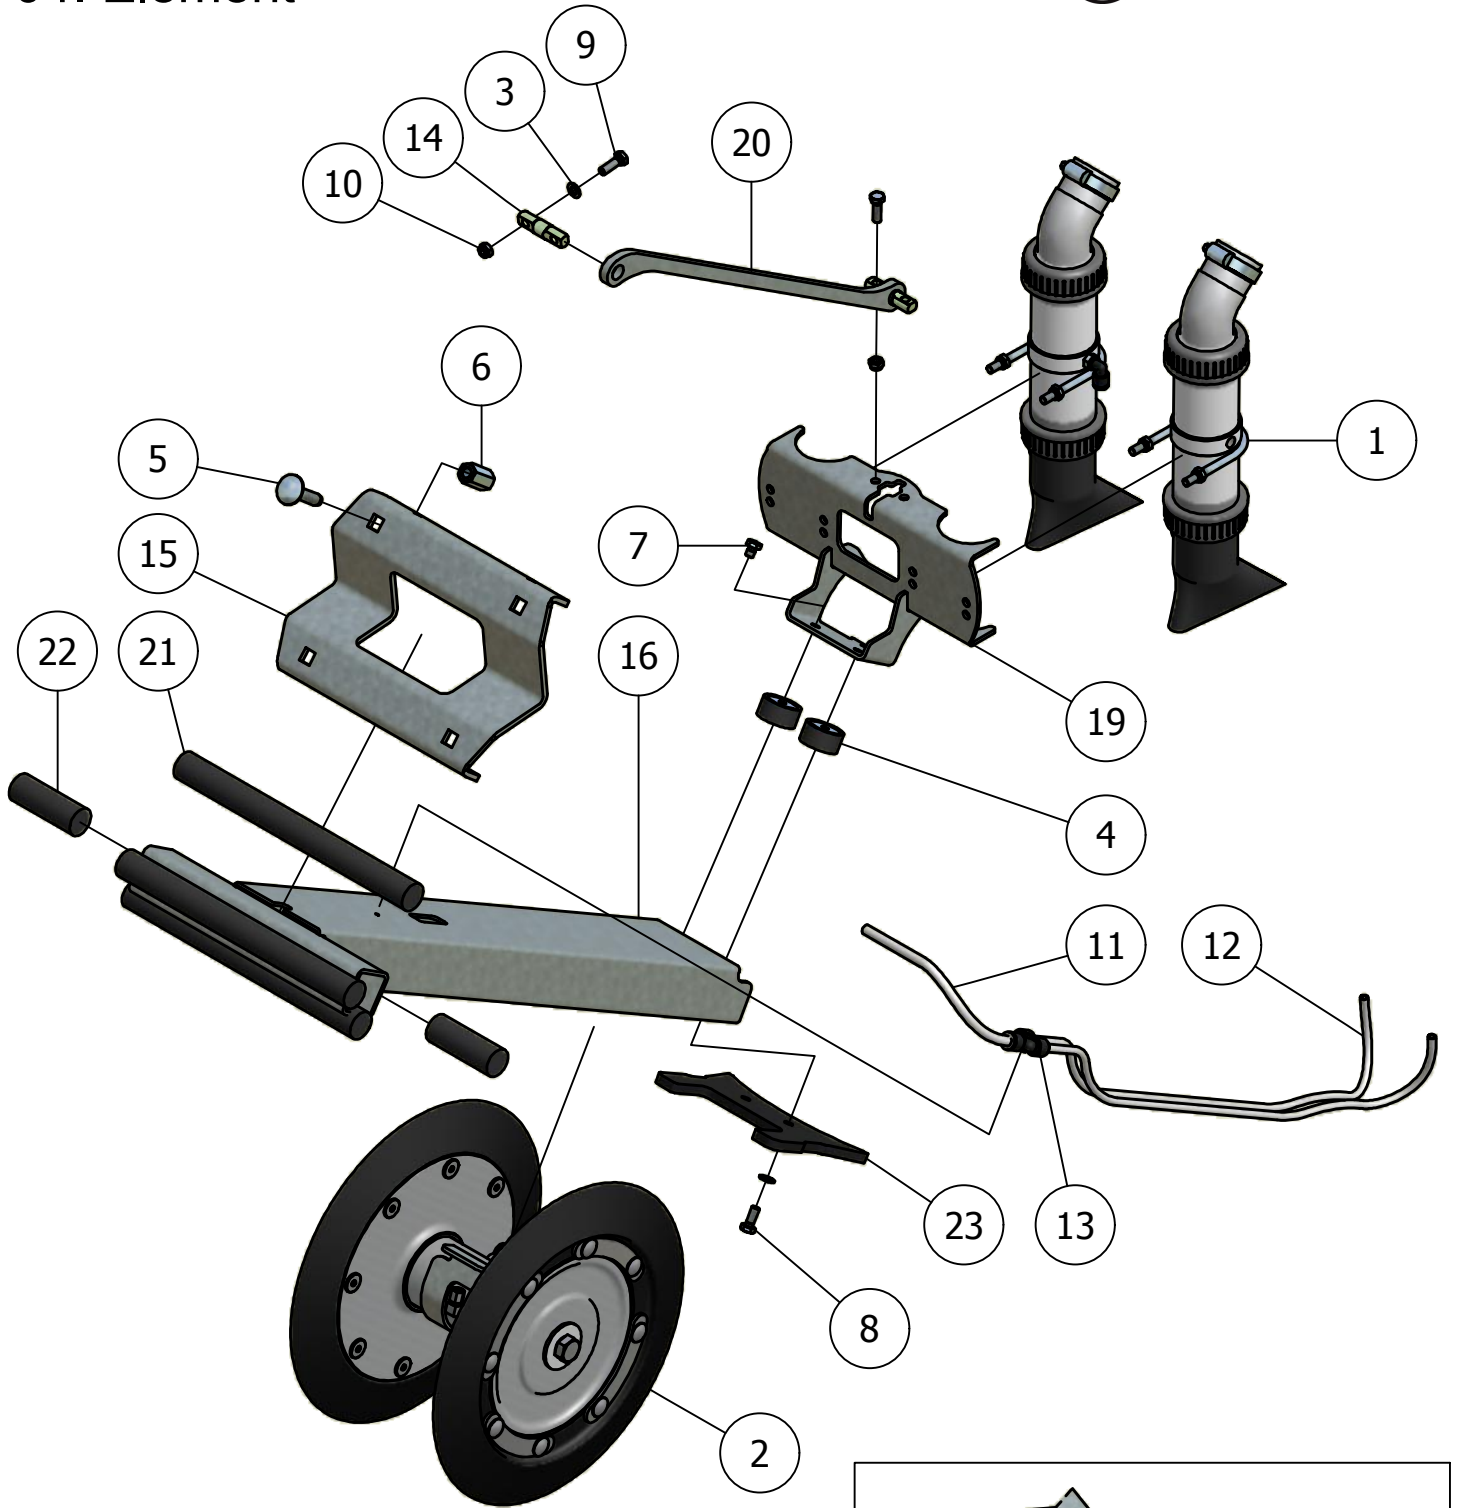

04. Element

Optie

04. Stuklijst element

Stukn.	Artikelnummer	Omschrijving	Aant.	Opmerking
1		Pneumatic afsluiter compleet	2	Zie pagina: 29
2		Schijfkouter compleet	1	Zie pagina: 31
3	121203	Sluitring M8 DIN125A ELVZ	4	
4	121597	Trillingsdemper ø40x20 type C 70sh	2	
5	122048	Slotbout M12x50 DIN603 ELVZ kl.8.8	4	
6	122115	Hoge moer M12 DIN6334 ELVZ	4	
7	122826	Bout M8x10 DIN933 ELVZ	2	
8	122828	Bout M8x20 DIN933 ELVZ	2	
9	122830	Bout M8x25 DIN933 ELVZ	4	
10	122967	Moer M8ZB DIN985 ELVZ	4	
11	124630	Luchtslang 10x1,5mm	1	Rollengte: 50mtr
12	124631	Luchtslang 8x1,25mm	1	Rollengte: 50mtr
13	124647	Insteeknippel Festo Y-stuk	1	
14	200.15.060	Oplegpen 15x60	2	
15	339.01.014	Contra-plaat kort	1	
16	339.02.001	Element drager Type I	1	
17	339.02.006	Uitloop dubbel ø51	1	Optie
18	339.02.007	Koutervoet dubbel	1	Optie
19	339.02.008	Steun Luchtafsluiters	1	
20	339.02.011	Parallelstang Element	1	
21	339.02.012	Torsie rubber ø30 L=320mm	3	
22	339.02.014	Torsie rubber ø30 L=85mm	2	
23	339.02.015	Afschraper kouterschijf	1