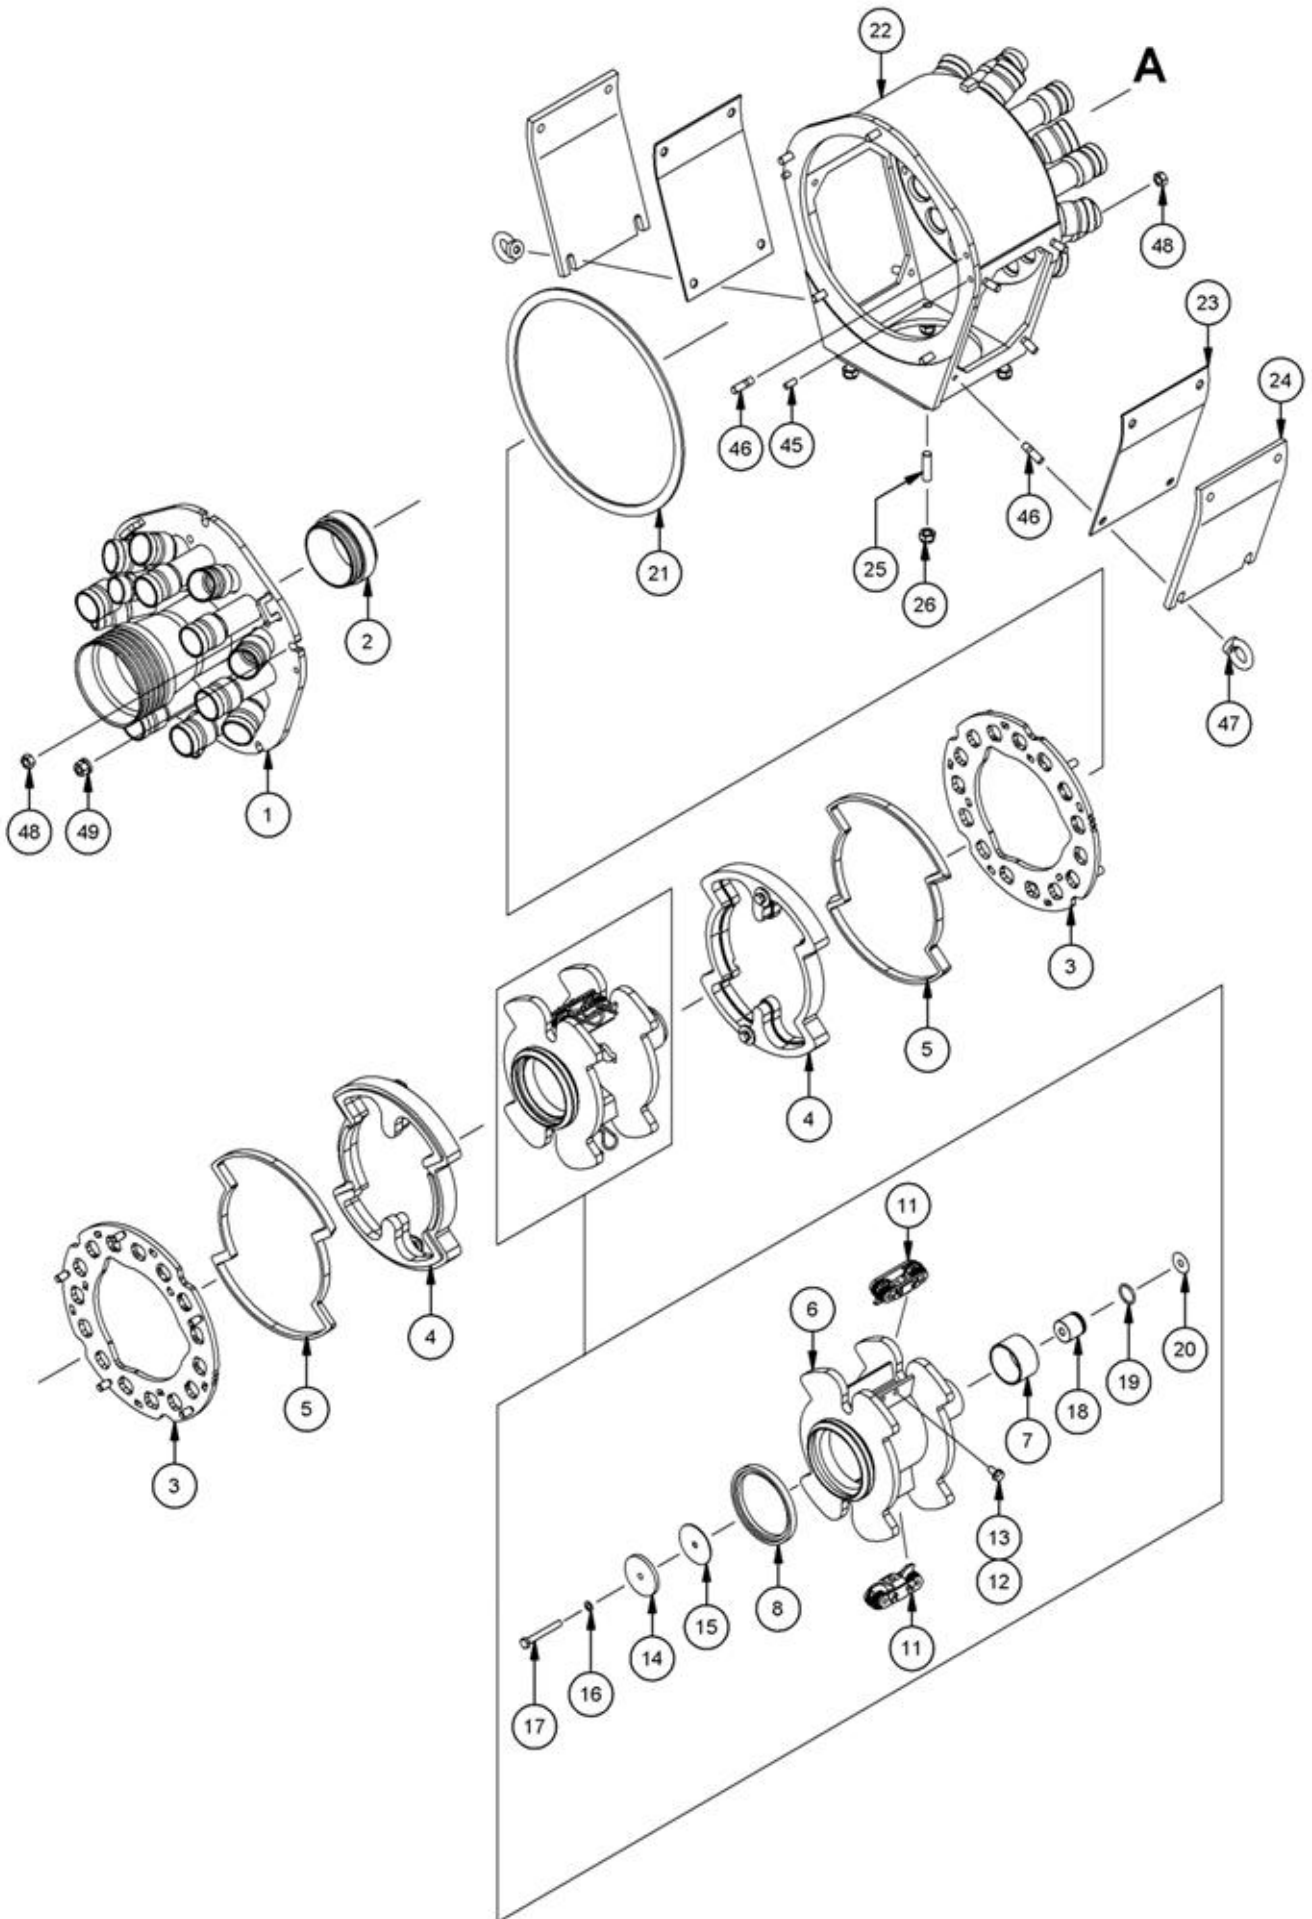

02.04. Stuklijst verdeler

Stukn	Artikelnummer	Omschrijving	Aant	Opmerking
1	125826	Verdelerdeksel	1	
2	125745	Draairing binnen	1	
3	125492	Snijring	2	
		Rotor compleet	1	
4	125747	Meshouder	2	
5	125493	Snijmes	2	
6	125827	Rotor	1	
7	125746	Binnenring	1	
8	125785	Keerring	1	
11	125491	Excenter steller compleet	2	
12	121203	Sluitring M8 DIN125A ELVZ	8	
13	122828	Bout M8x20 DIN933 ELVZ	4	
14	125787	Sluitring 60x8,5x6	1	
15	125783	ABIL-afdichting 60x8x1,5	1	
16	125788	Koperring 8x14x1	1	
17	122745	Bout M8x70 DIN931 ELVZ	1	
18	125791	Bus rotor	1	
19	125792	NBR O-ring	1	
20	125825	Passingsring 10x31x0,2	(1)	
21	125828	Afdichtrubber 15x4mm		L= 1,1m
22	125829	Verdelerhuis	1	
23	125784	Afdichtrubber inspectieluik	2	
24	125830	Inspectieluik	2	
25	125821	Penschroef M12x30	4	
26	122940	Moer M12ZB DIN985 ELVZ	4