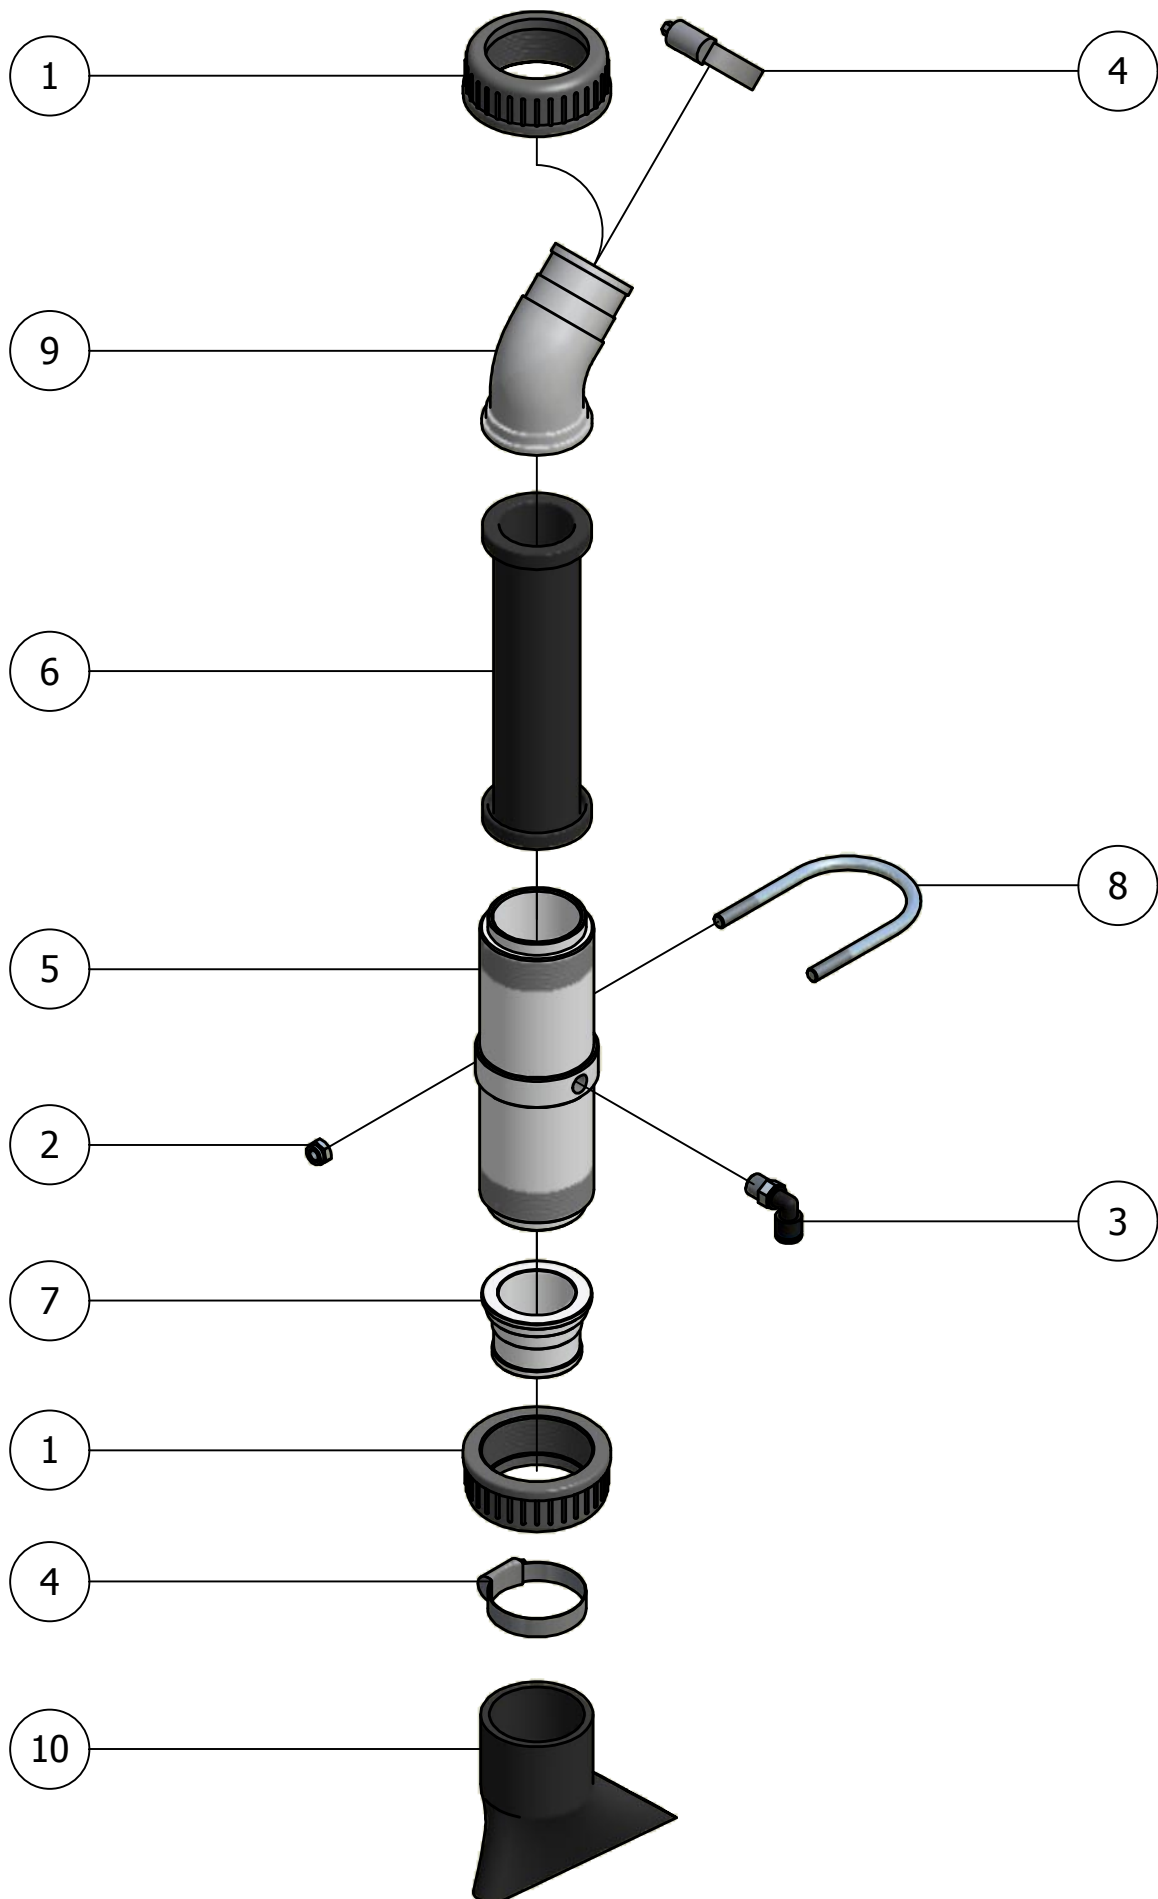

04.01. Stuklijst pneumatic afsluiter

Stukn.	Artikelnummer	Omschrijving	Aant.	Opmerking
1	121350	Moer PVC 2¼	2	
2	122969	Moer M8ZB DIN985 RVS	2	
3	124646	Insteeknippel Festo Haaks 1/4-8mm	1	
4	124906	Slangklem 45-60mm RVS	2	
5	309.09.014	Luchtafsluiterbuis	1	
6	309.09.015	Rubbervoering luchtafsluiter	1	
7	309.09.016	Kraagtuile 51mm	1	
8	309.09.018	Klembeugel M8 ø65mm RVS304	1	
9	309.09.019	Kraagtuile 45° ø50,5mm	1	
10	311.02.009	Uitlooprubber	1