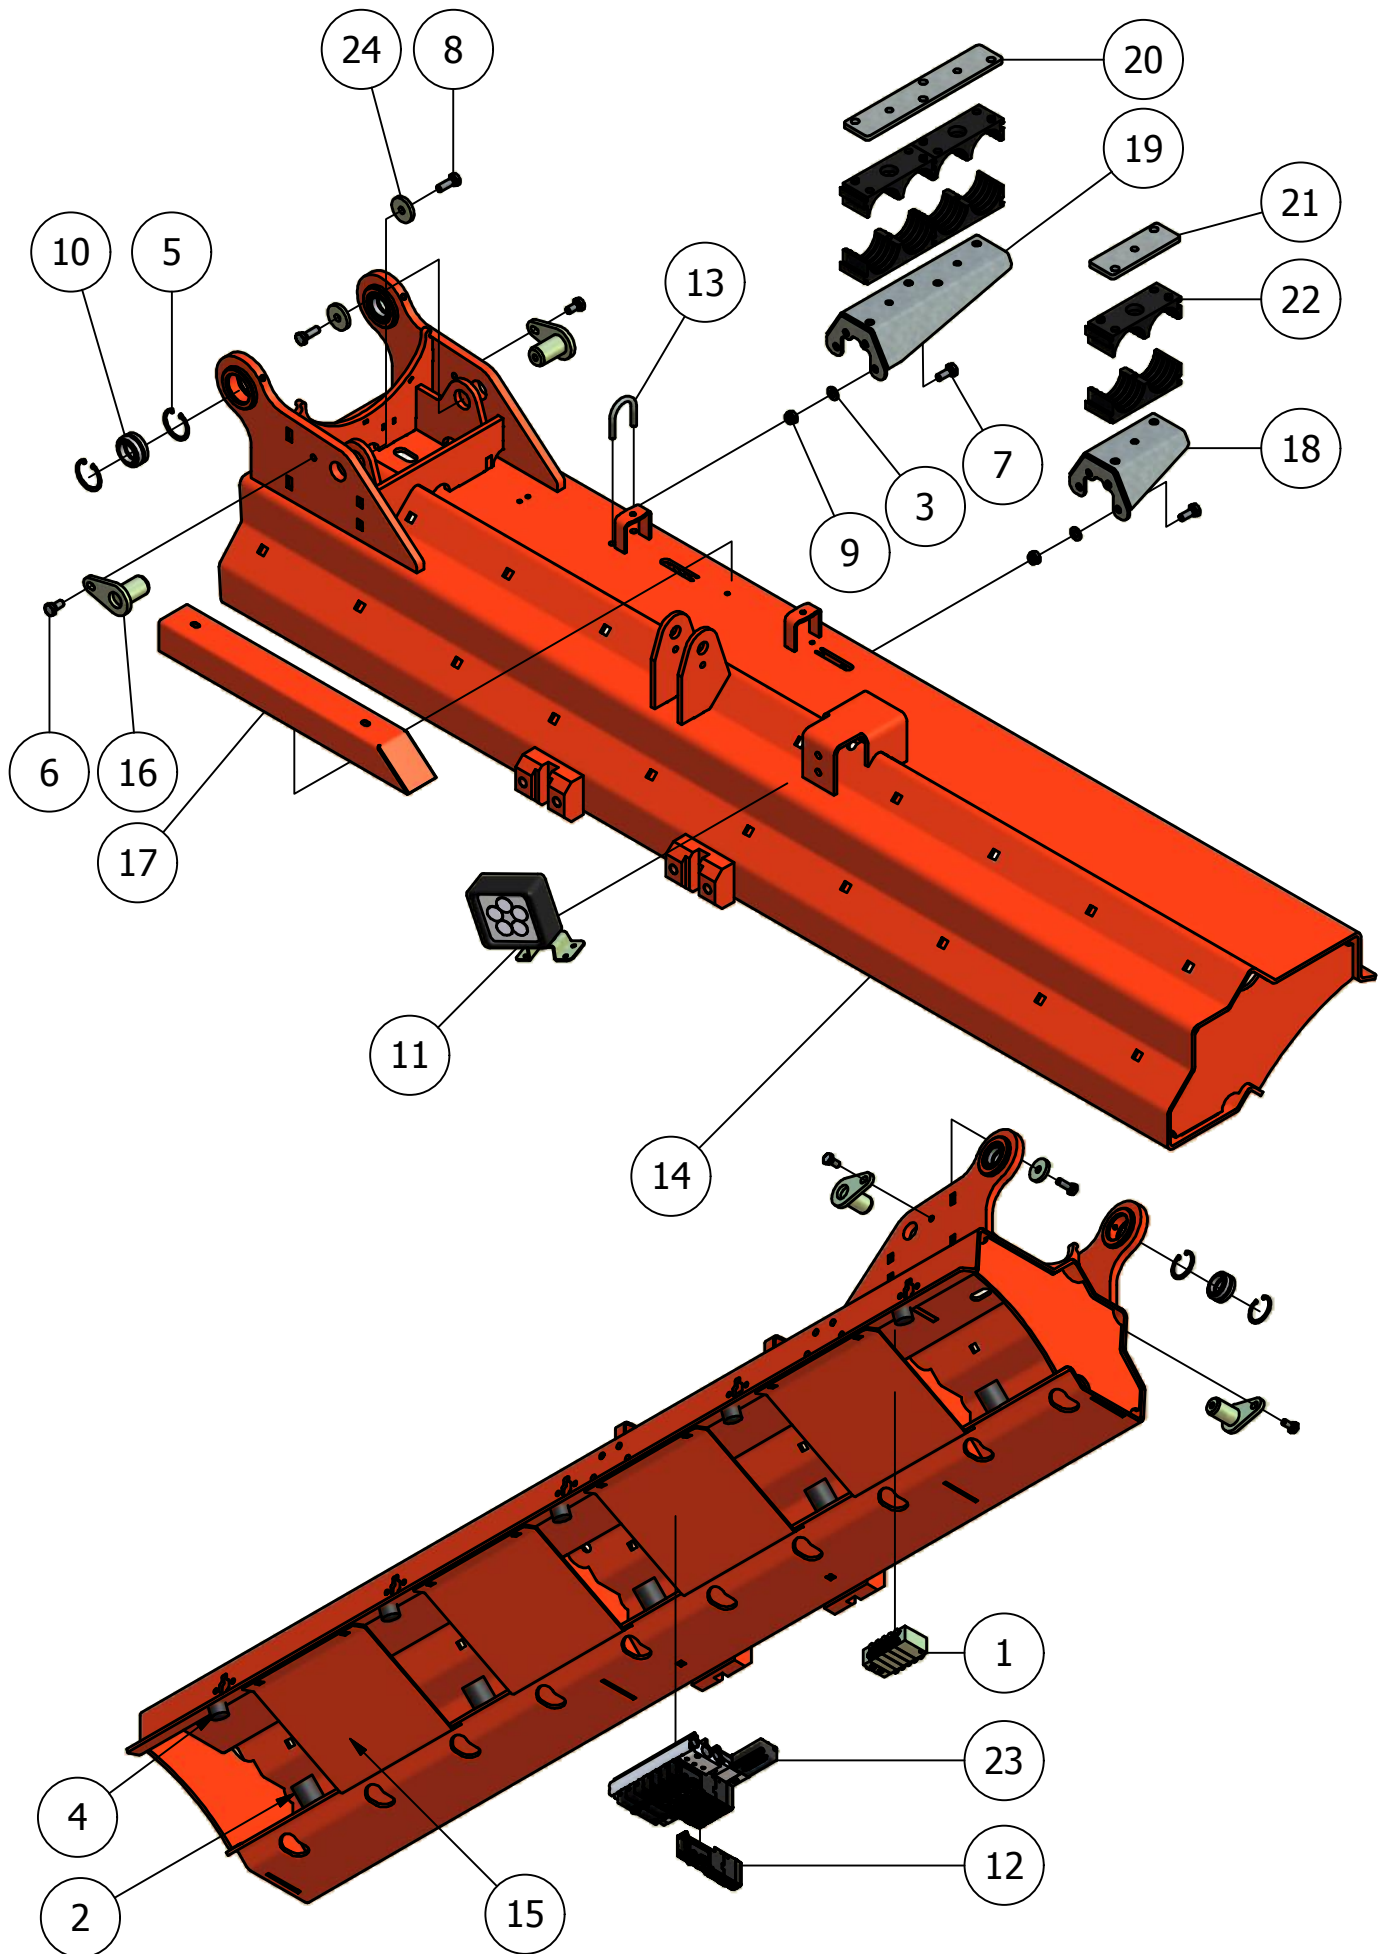

03. Topdeel

Onderaanzicht

03. Stuklijst topdeel

Stukn.	Artikelnummer	Omschrijving	Aant.	Opmerking
1		Sub-verdeelblok topdeel	1	
2	121142	Trillingsdemper ø40x40 type E	5	
3	121179	Sluitring M10 DIN125A ELVZ	8	
4	121515	Trillingsdemper ø30x20 type E	5	
5	121884	Seegerring huis 47	4	
6	122747	Bout M10x20 DIN933 ELVZ	2	
7	122748	Bout M10x25 DIN933 ELVZ	8	
8	122749	Bout M10x30 DIN933 ELVZ	2	
9	122937	Moer M10ZB DIN985 ELVZ	8	
10	123591	Stangkoplager	2	
11	124831	Werklamp LED	1	
12	125938	3/2 Luchtventiel tbv ventieleiland	5	
13	125950	Klembeugel 36mm	1	
14	339.01.011	Topdeel 12m Links	1	Rechts model: 339.01.012
15	339.01.013	Frame verstevegingsplaat	4	
16	339.01.022	Pen ø30 L=49mm	2	
17	339.01.057	Afschermkap topdeel	1	
18	339.03.001	Slangsteun L=144mm	1	
19	339.03.002	Slangsteun L=280mm	1	
20	339.03.035	Contrastrip L=280	1	
21	339.03.037	Contrastrip L=140	1	
22	339.03.039	Kunststof slangklem	6	
23	339.04.003	Ventieleiland 5-voudig 12Vdc	1	Incl. connector met 10 mtr. kabel
24	411.01.013	Sluitring ø40xø11x6mm	2