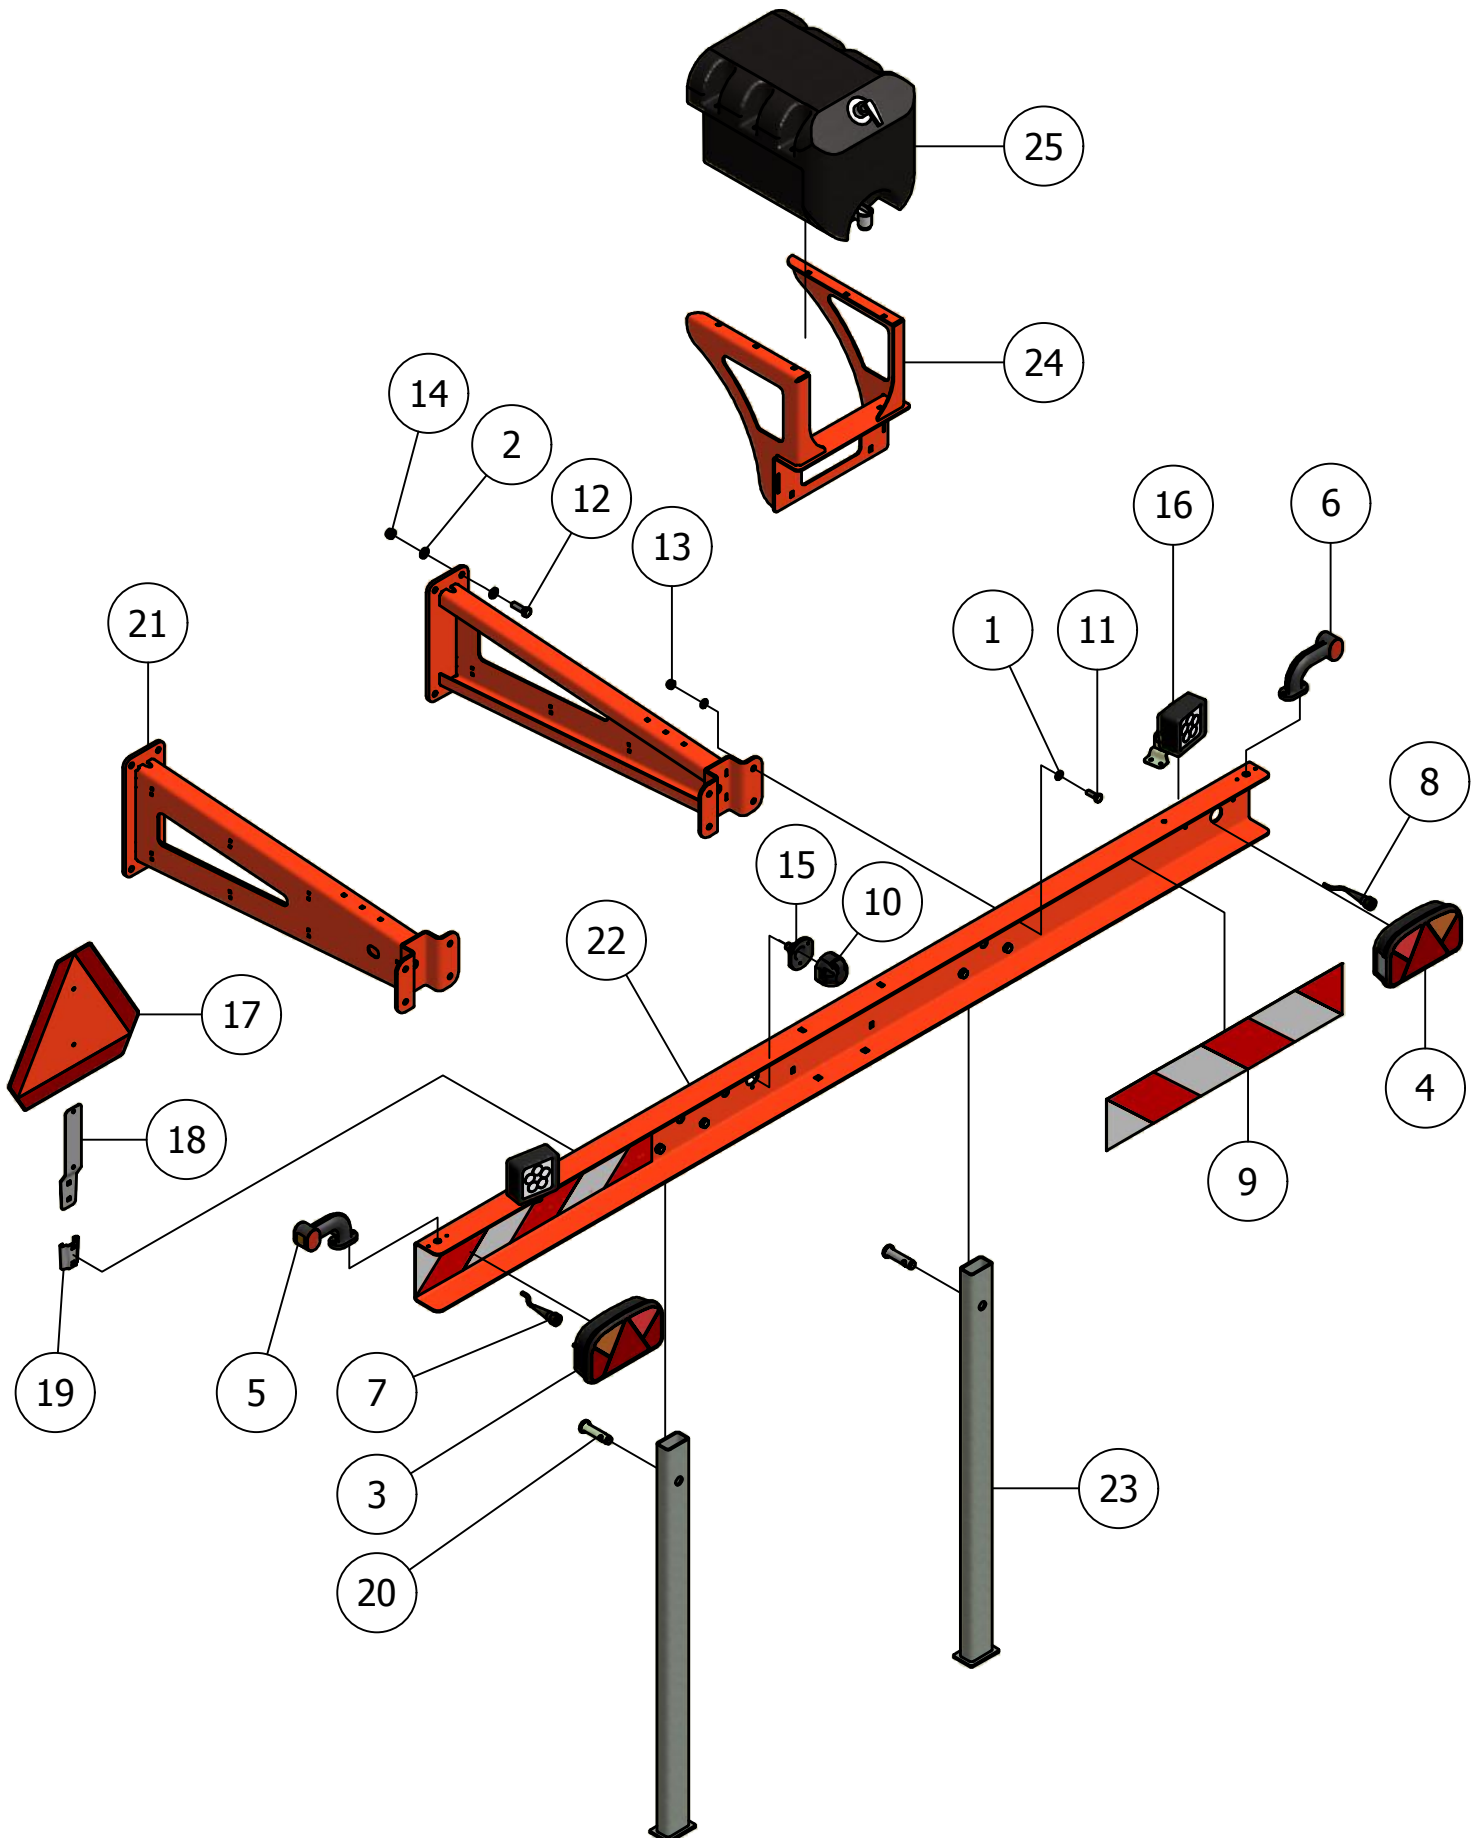

01.02. Stuklijst lichtbak

Stukn.	Artikelnummer	Omschrijving	Aant.	Opmerking
1	121179	Sluitring M10 DIN125A ELVZ	16	
2	121183	Sluitring M12 DIN125A ELVZ	16	
3	122462	Lamp Multipoint II links	1	
4	122463	Lamp Multipoint II rechts	1	
5	122465	Markeringslamp rechts	1	
6	122466	Markeringslamp links	1	
7	122470	Kabel met bajonetaansluiting links	1	
8	122471	Kabel met bajonetaansluiting rechts	1	
9	122472	Reflektiemarkeringsticker(set l+r)	2	
10	122523	Stekkerdoos 7-polig	1	
11	122749	Bout M10x30 DIN933 ELVZ	8	
12	122769	Bout M12x40 DIN933 ELVZ	8	
13	122937	Moer M10ZB DIN985 ELVZ	8	
14	122940	Moer M12ZB DIN985 ELVZ	8	
15	123044	Onderlegrubber Hella	1	
16	124831	Werklamp LED	2	
17	125365	Driehoekbord	1	
18	125366	Strip voor bord	1	
19	125367	Steun voor bord	1	
20	125710	Pen ø19x76	2	
21	339.01.015	Lichtbakbevestiging	2	
22	339.01.016	Lichtbak	1	
23	339.01.024	Steunpoot L=1070mm	2	
24	339.03.021	Steun watertank	1	
25	884124030001	Watertank met zeppomp	1	Zeppomp art.nr: 125565