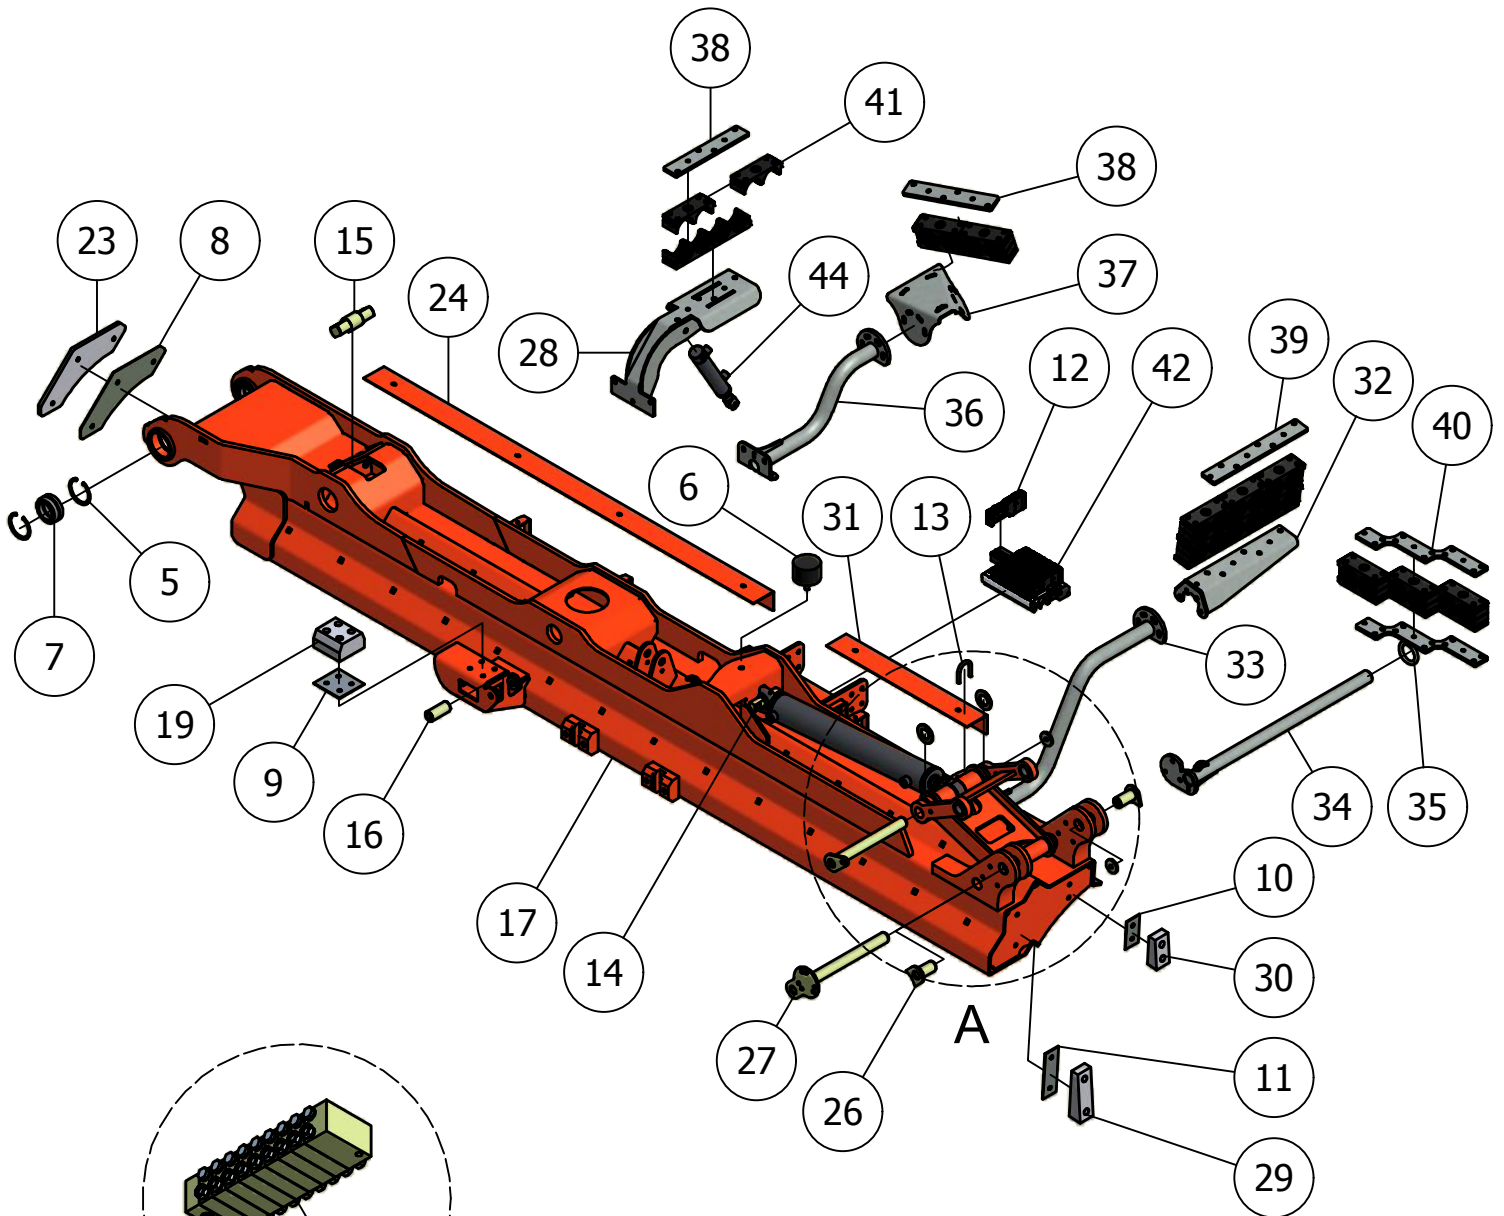

02. Opklaparm

Onderaanzicht

02. Stuklijst opklaparm

Stukn.	Artikelnummer	Omschrijving	Aant.	Opmerking
1		Sub-verdeelblok opklaparm	1	
2	121142	Trillingsdemper ø40x40 type E	7	
3	121213	Sluitring M30 DIN125B Messing	4	
4	121515	Trillingsdemper ø30x20 type E	7	
5	121893	Seegerring huis 75	4	
6	122311	Trillingsdemper ø75x51	1	
7	123596	Stangkoplager	2	
8	339.01.040	Vulplaat 2mm	1	
9	339.01.052	Vulplaat borgblok	1	
10	339.01.051	Vulplaat wig-klein	1	
11	339.01.050	Vulplaat wig-groot	1	
12	125938	3/2 Luchtventiel tbv ventieleiland	8	
13	125950	Klembeugel 36mm	1	
14	200.30.100	Oplegpen 30x100	1	
15	200.40.130	Oplegpen 40x130	1	
16	311.01.015	Bus opklapborging	1	
17	339.01.009	Opklaparm 12m Links	1	Rechts model: 339.01.010
18	339.01.013	Frame verstevegingsplaat	3	
19	339.01.018	Vangblok HMPE	1	
20	339.01.020	Cilinderhevel arm	1	
21	339.01.021	Hevel topdeel	1	
22	339.01.023	Pen ø30 L=269mm	1	
23	339.01.031	Kunststof vulplaat HMPE	1	
24	339.01.032	Afschermkap leidingen	1	
25	339.01.036	Gezette plaat aangepast	1	
26	339.01.038	Scharnierpen ø30 L=59mm	2	
27	339.01.039	Scharnierpen ø30 L=349mm	1	
28	339.01.041	Cilinderbev. met slangsteun	1	
29	339.01.044	Wig groot HMPE	1	
30	339.01.045	Wig klein HMPE	1	
31	339.01.059	Afschermkap leidingen (kort)	1	
32	339.03.006	Slangsteun L=365mm	1	
33	339.03.007	Bevestigingsdeel slangsteun	1	
34	339.03.029	Slanggeleider L=690mm	1	
35	339.03.031	Slangondersteuning (links)	1	Rechts model: 339.03.032
36	339.03.033	Bevestigingsdeel slangsteun	1	
37	339.03.034	Slangsteun	1	
38	339.03.035	Contrastrip L=280	2	
39	339.03.036	Contrastrip L=360	1	
40	339.03.038	Contraplaat	1	
41	339.03.039	Kunststof slangklem	26	
42	339.04.002	Ventieleiland 8-voudig 12Vdc	1	Incl. connector met 10 mtr. kabel
43	339.05.002	Opklapcilinder topdeel D30/70/475	1	Afd.set: 125659
44	339.05.003	Opklapcil. elementafsch. D20/30-95	1	Afd.set: 125660
45	411.01.013	Sluitring ø40xø11x6mm	4