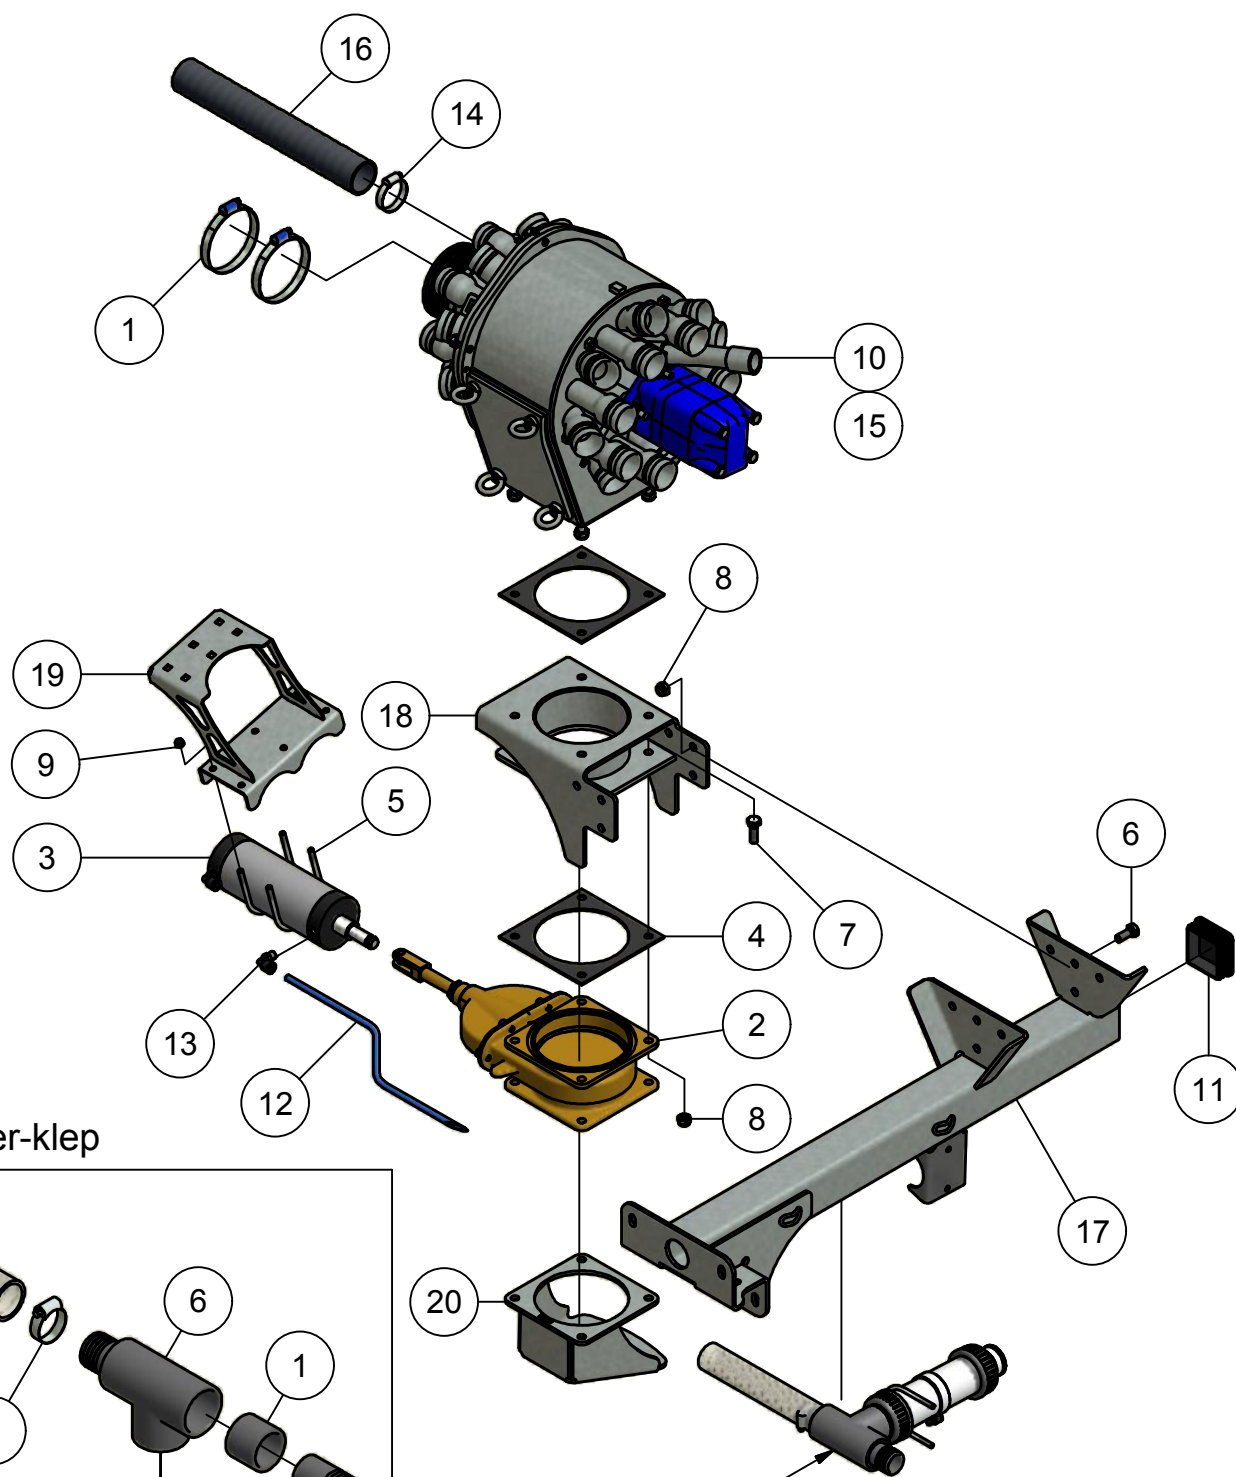

02.03. Stuklijst verdeler toebehoren

Stukn.	Artikelnummer	Omschrijving	Aant.	Opmerking
1	121683	Wormschroef slangklem RVS 110-140mm	2	
2	122011	Afsluiter 6" vierkantflens	1	
3	122018	Luchtcilinder DW 6" afsluiter	1	Afd.set: 125661
4	122112	Vierkantpakking 6"	2	
5	122651	Klembeugel 90mm	2	
6	122765	Bout M12x30 DIN933 ELVZ	6	
7	122768	Bout M12x35 DIN933 ELVZ	14	
8	122940	Moer M12ZB DIN985 ELVZ	20	
9	122967	Moer M8ZB DIN985 ELVZ	4	
10	123300	Exa-cut verdeler ECL30 DN50	1	Standaard
11	124000	Inslagdop 80x80mm zwart	1	
12	124630	Luchtslang festo 10x1.5mm	1	
13	124645	Insteeknippel Festo Haaks 1/4-10mm	2	
14	124906	Wormschroef slangklem 45-60mm RVS	(1)	
15	125899	Exa-Variocut verdeler ECL30 DN50	1	Optie
16	200.04.001	Schouten bemesterslang ø51mm p/mtr	1	Rollengte: 50mtr
17	339.03.009	Verdelersteun	1	
18	339.03.014	Verdeler bevestigings stoel	1	
19	339.03.016	Slangsteun	1	
20	339.03.023	Ketsplaat onder verdeler	1	

Luchttoevoer-klep				
Stukn.	Artikelnummer	Omschrijving	Aant.	Opmerking
1	121226	Lijmring PVC 50x40mm	2	
2	121350	Moer PVC 2¼	2	
3	124646	Insteeknippel Festo Haaks 1/4-8mm	1	Luchtslang 8mm Art.nr: 124631
4	124905	Wormschroef slangklem 35-50mm	(1)	
5	124990	PVC-slang blank ø38mm p/mtr	1	
6	125731	T-stuk PVC ø50mm	1	
7	125732	Pilaar PVC 40-43mm	2	
8	309.09.014	Luchtafsluiterbuis	1	
9	309.09.015	Rubbervoering luchtafsluiter	1	
10	309.09.016	Kraagtule 51mm	2	
11	309.09.018	Klembeugel M8 ø65mm RVS304	1