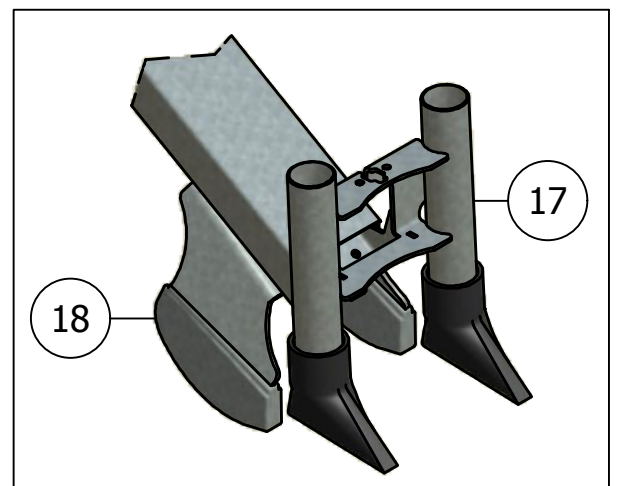

04. Element

Optie

04. Stuklijst element

Stukn.	Artikelnummer	Omschrijving	Aant.	Opmerking
1		Pneumatic afsluiter compleet	2	Zie pagina: 29
2		Schijfkouter compleet	1	Zie pagina: 31
3	121203	Sluitring M8 DIN125A ELVZ	4	
4	121597	Trillingsdemper ø40x20 type C 70sh	2	
5	122048	Slotbout M12x50 DIN603 ELVZ kl.8.8	4	
6	122115	Hoge moer M12 DIN6334 ELVZ	4	
7	122826	Bout M8x10 DIN933 ELVZ	2	
8	122828	Bout M8x20 DIN933 ELVZ	2	
9	122830	Bout M8x25 DIN933 ELVZ	4	
10	122967	Moer M8ZB DIN985 ELVZ	4	
11	124630	Luchtslang 10x1,5mm	1	Rollengte: 50mtr
12	124631	Luchtslang 8x1,25mm	1	Rollengte: 50mtr
13	124647	Insteeknippel Festo Y-stuk	1	
14	200.15.060	Oplegpen 15x60	2	
15	339.01.014	Contra-plaat kort	1	
16	339.02.001	Element drager Type I	1	
17	339.02.006	Uitloop dubbel ø51	1	Optie
18	339.02.007	Koutervoet dubbel	1	Optie
19	339.02.008	Steun Luchtafsluiters	1	
20	339.02.011	Parallelstang Element	1	
21	339.02.012	Torsie rubber ø30 L=320mm	3	
22	339.02.014	Torsie rubber ø30 L=85mm	2	
23	339.02.015	Afschraper kouterschijf	1