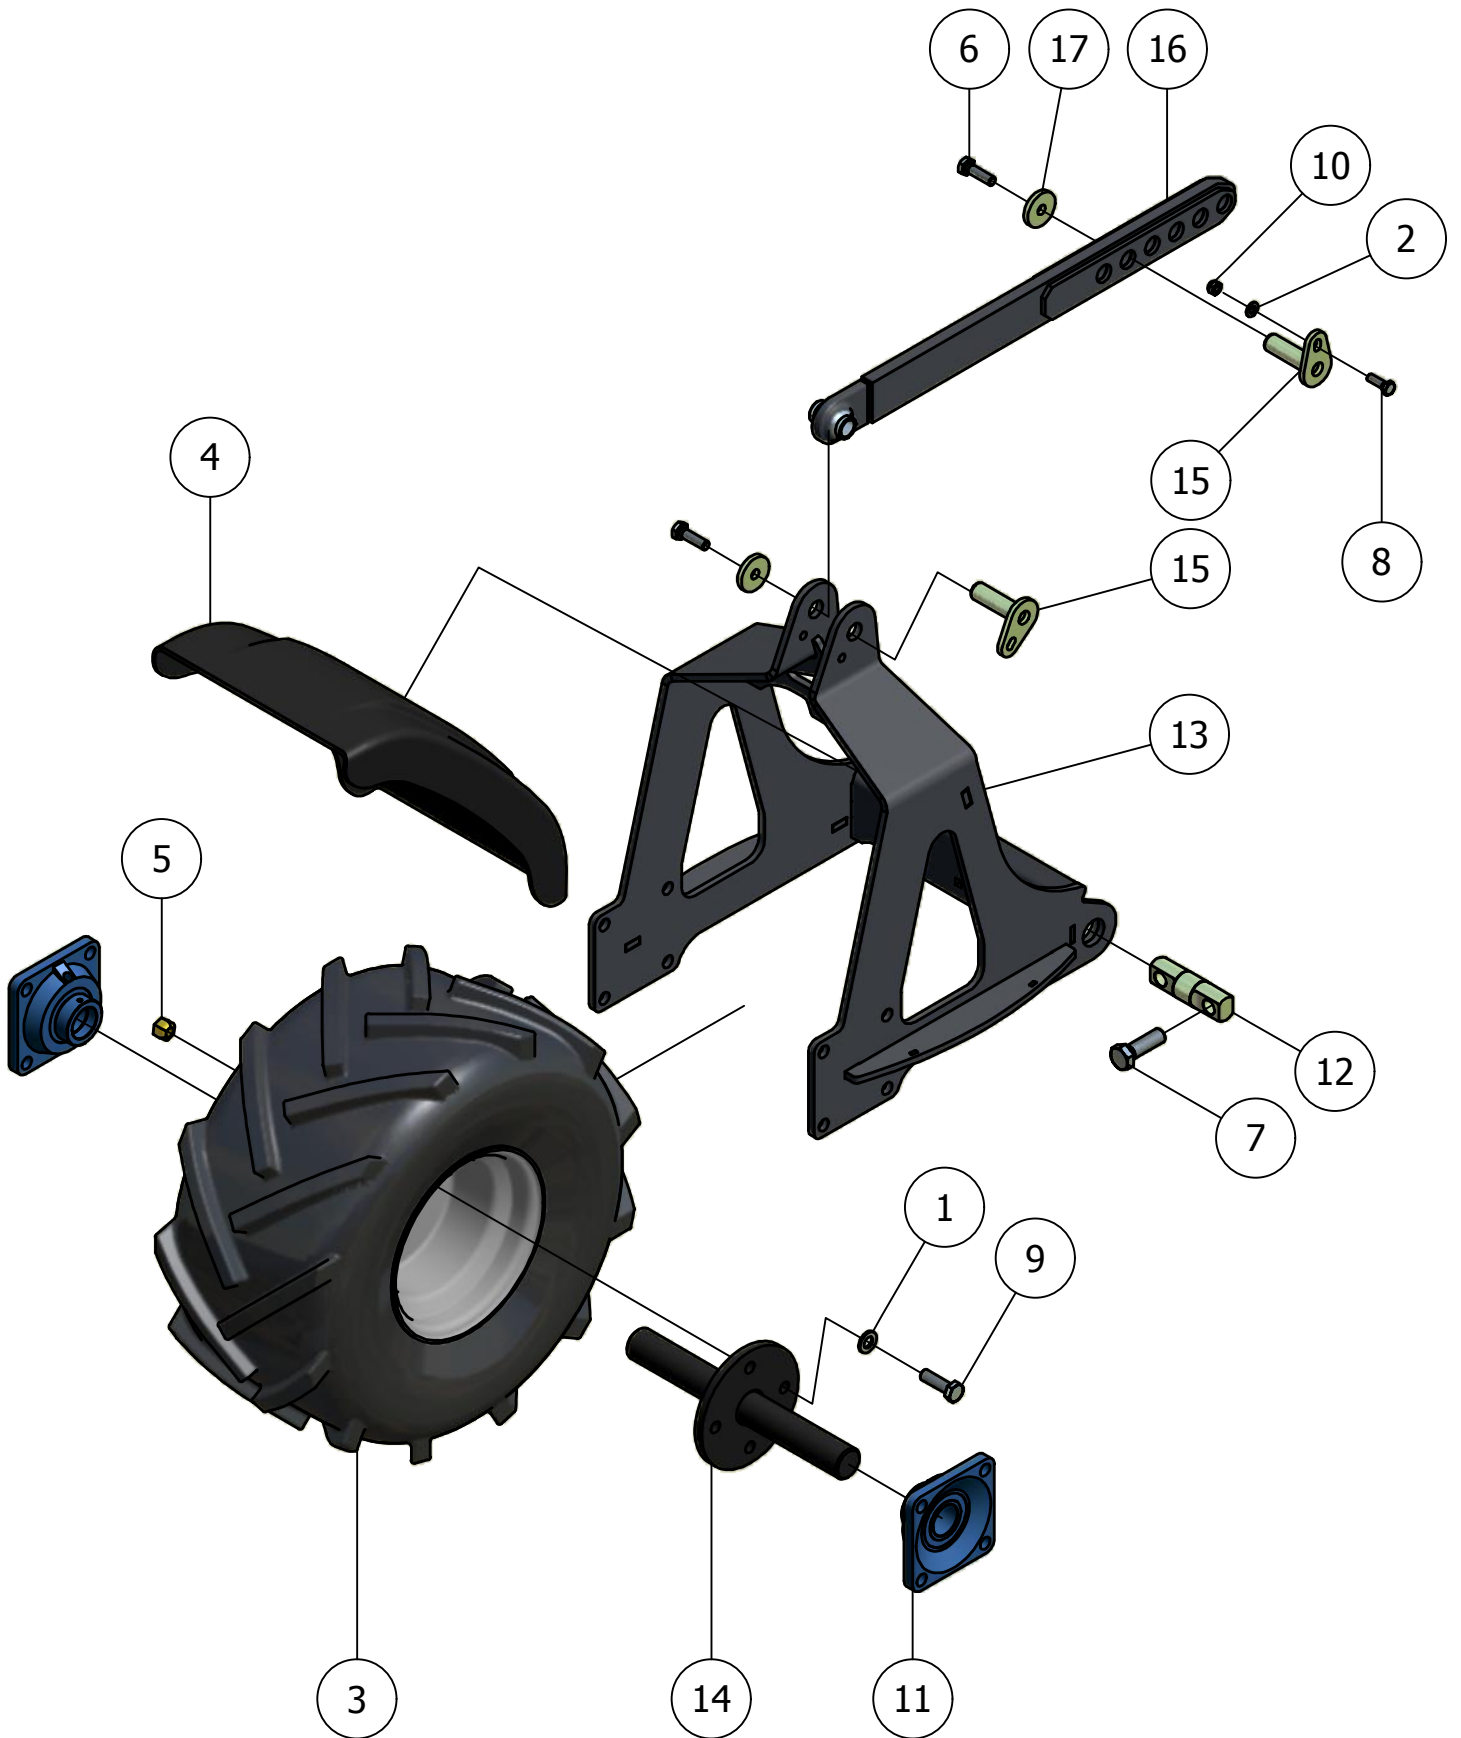

02. Opklaparm

Onderaanzicht

Detail A

02. Stuklijst opklaparm

Stukn.	Artikelnummer	Omschrijving	Aant.	Opmerking
1		Sub-verdeelblok opklaparm	1	
2	121142	Trillingsdemper ø40x40 type E	7	
3	121213	Sluitring M30 DIN125B Messing	4	
4	121515	Trillingsdemper ø30x20 type E	7	
5	121893	Seegerring huis 75	4	
6	122311	Trillingsdemper ø75x51	1	
7	123596	Stangkoplager	2	
8	339.01.040	Vulplaat 2mm	1	
9	339.01.052	Vulplaat borgblok	1	
10	339.01.051	Vulplaat wig-klein	1	
11	339.01.050	Vulplaat wig-groot	1	
12	125938	3/2 Luchtventiel tbv ventieleiland	8	
13	125950	Klembeugel 36mm	1	
14	200.30.100	Oplegpen 30x100	1	
15	200.40.130	Oplegpen 40x130	1	
16	311.01.015	Bus opklapborging	1	
17	339.01.009	Opklaparm 12m Links	1	Rechts model: 339.01.010
18	339.01.013	Frame verstevegingsplaat	3	
19	339.01.018	Vangblok HMPE	1	
20	339.01.020	Cilinderhevel arm	1	
21	339.01.021	Hevel topdeel	1	
22	339.01.023	Pen ø30 L=269mm	1	
23	339.01.031	Kunststof vulplaat HMPE	1	
24	339.01.032	Afschermkap leidingen	1	
25	339.01.036	Gezette plaat aangepast	1	
26	339.01.038	Scharnierpen ø30 L=59mm	2	
27	339.01.039	Scharnierpen ø30 L=349mm	1	
28	339.01.041	Cilinderbev. met slangsteun	1	
29	339.01.044	Wig groot HMPE	1	
30	339.01.045	Wig klein HMPE	1	
31	339.01.059	Afschermkap leidingen (kort)	1	
32	339.03.006	Slangsteun L=365mm	1	
33	339.03.007	Bevestigingsdeel slangsteun	1	
34	339.03.029	Slanggeleider L=690mm	1	
35	339.03.031	Slangondersteuning (links)	1	Rechts model: 339.03.032
36	339.03.033	Bevestigingsdeel slangsteun	1	
37	339.03.034	Slangsteun	1	
38	339.03.035	Contrastrip L=280	2	
39	339.03.036	Contrastrip L=360	1	
40	339.03.038	Contraplaat	1	
41	339.03.039	Kunststof slangklem	26	
42	339.04.002	Ventieleiland 8-voudig 12Vdc	1	Incl. connector met 10 mtr. kabel
43	339.05.002	Opklapcilinder topdeel D30/70/475	1	Afd.set: 125659
44	339.05.003	Opklapcil. elementafsch. D20/30-95	1	Afd.set: 125660
45	411.01.013	Sluitring ø40xø11x6mm	4	