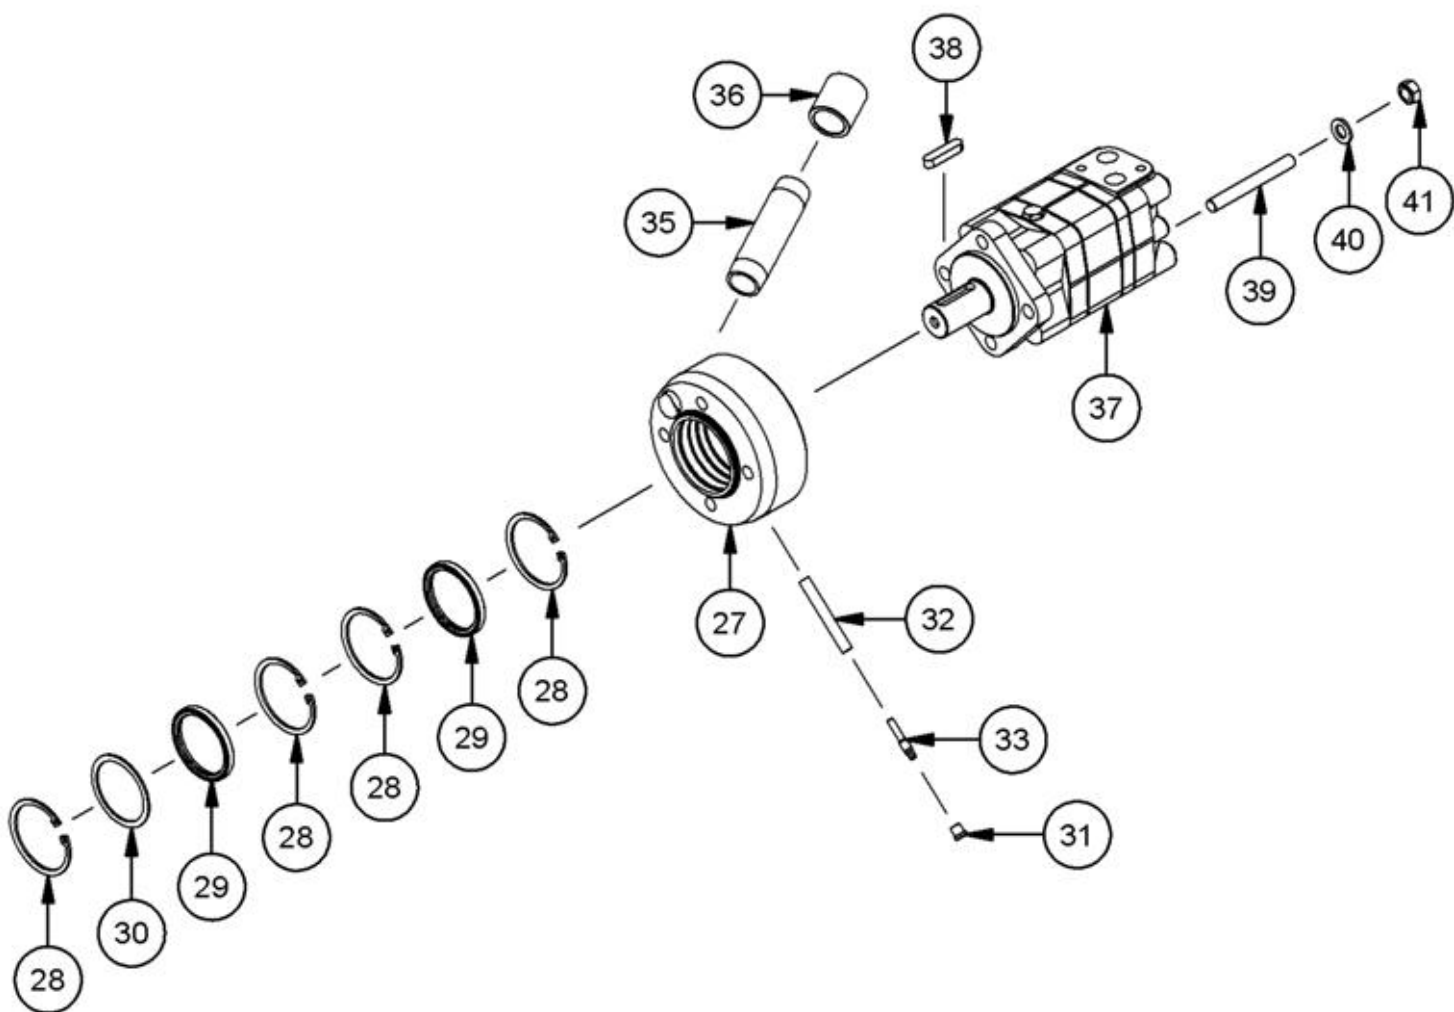

A - Hydromotor

02.04. Stuklijst verdeler (vervolg)

Stukn	Artikelnummer	Omschrijving	Aant	Opmerking
	125812	Hydromotor compleet	1	
27	125813	Motor bevestiging	1	
28	121892	Seegerring huis 72	3	
29	125796	Keerring 60x72x7	2	
30	125801	Pasring 60x71,8x2 RVS A2	1	
31	125814	Dop vetnippel	1	
32	125815	Verlengbuis vetnippel	1	
33	123687	Vetnippel M6x1-90°	1	
35	125816	Buis 2x bu-draad 1"	1	
36	125818	Mof bi-draad 1"	1	
37	125819	Hydromotor OMS250	1	Afd.set: DDS.003
38	125637	Inlegspie 10x8x45 DIN6885A	1	
39	125820	Penschroef M12x90	4	
40	121183	Sluitring M12 DIN125A ELVZ	4	
41	122940	Moer M12ZB DIN985 ELVZ	4	
45	125822	Cylindrische pen 8x18	2	
46	125821	Penschroef M10x25	13	
47	122005	Oogmoer M10 DIN582 ELVZ	8	
48	122937	Moer M10ZB DIN985 ELVZ	12	
49	125823	Moer M10 DIN6331	5